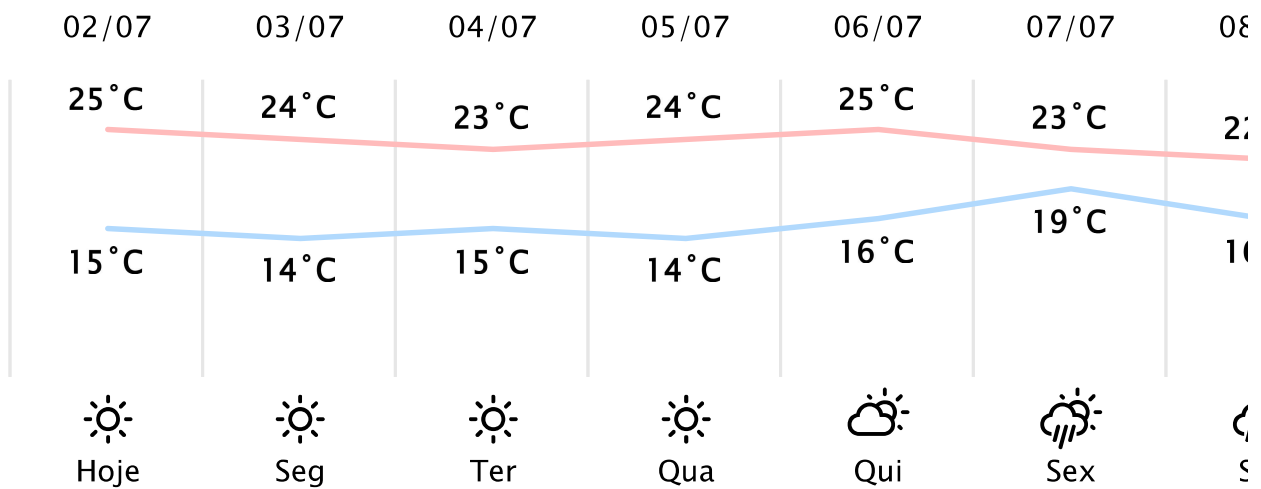

Foz do Iguaçu/PR

(<http://www.simepar.br/prognozweb/simepar/>)

Dom, 02 de Jul de 2023 - 10:30 - Dados medidos por estação meteorológica

20°C

Sensação Térmica: 20°C

Precipitação: 0.0 mm

Vento: SO 8 km/h

Rajada: 12 km/h

PREVISÃO DIÁRIA

Dom, 02 de Jul de 2023

UR Umidade Relativa: 58% - 95%

Precipitação Acumulada: 0.0 mm

Probabilidade de Ocorrência de Chuva: 0%

Vento: L 8 km/h

Rajada: 26 km/h

Visibilidade: ---