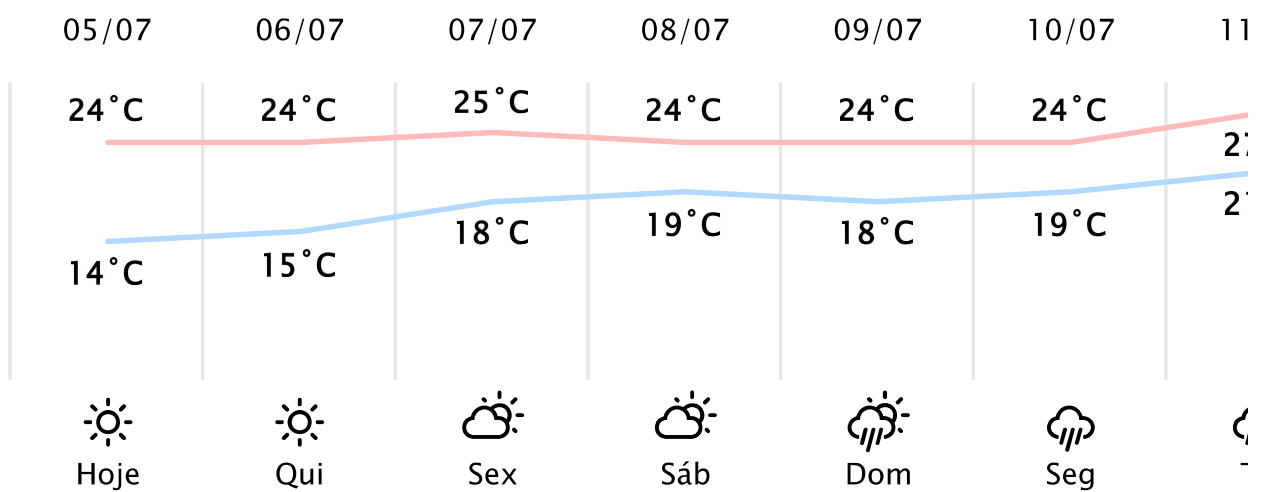

Foz do Iguaçu/PR

(<http://www.simepar.br/prognozweb/simepar/>)

Qua, 05 de Jul de 2023 - 09:00 - Dados medidos por estação meteorológica

14.5°C

Sensação Térmica: 14°C

Precipitação: 0.0 mm

Vento: NO 1 km/h

Rajada: 5 km/h

PREVISÃO DIÁRIA

Qua, 05 de Jul de 2023

UR Umidade Relativa: 57% - 83%

Precipitação Acumulada: 0.0 mm

Probabilidade de Ocorrência de Chuva: 0%

Vento: NE 10 km/h

Rajada: 28 km/h

Visibilidade: ---