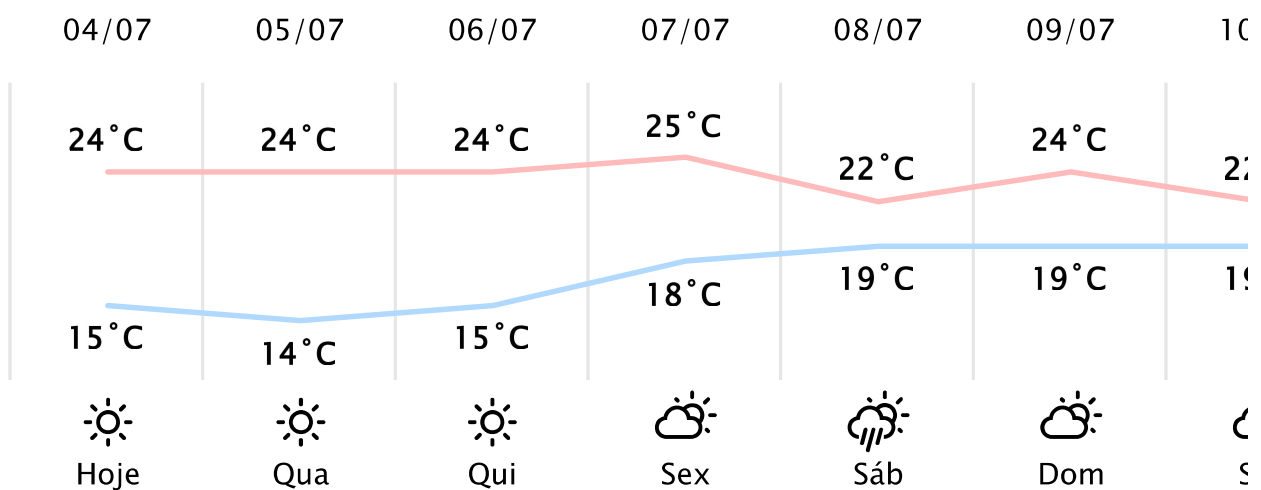

Foz do Iguaçu/PR

(<http://www.simepar.br/prognozweb/simepar/>)

Ter, 04 de Jul de 2023 - 09:00 - Dados medidos por estação meteorológica

16.2°C

Sensação Térmica: 16°C

Precipitação: 0.0 mm

Vento: O 8 km/h

Rajada: 14 km/h

PREVISÃO DIÁRIA

Ter, 04 de Jul de 2023

UR Umidade Relativa: 53% - 84%

Precipitação Acumulada: 0.0 mm

Probabilidade de Ocorrência de Chuva: 0%

Vento: NE 11 km/h

Rajada: 32 km/h

Visibilidade: ---