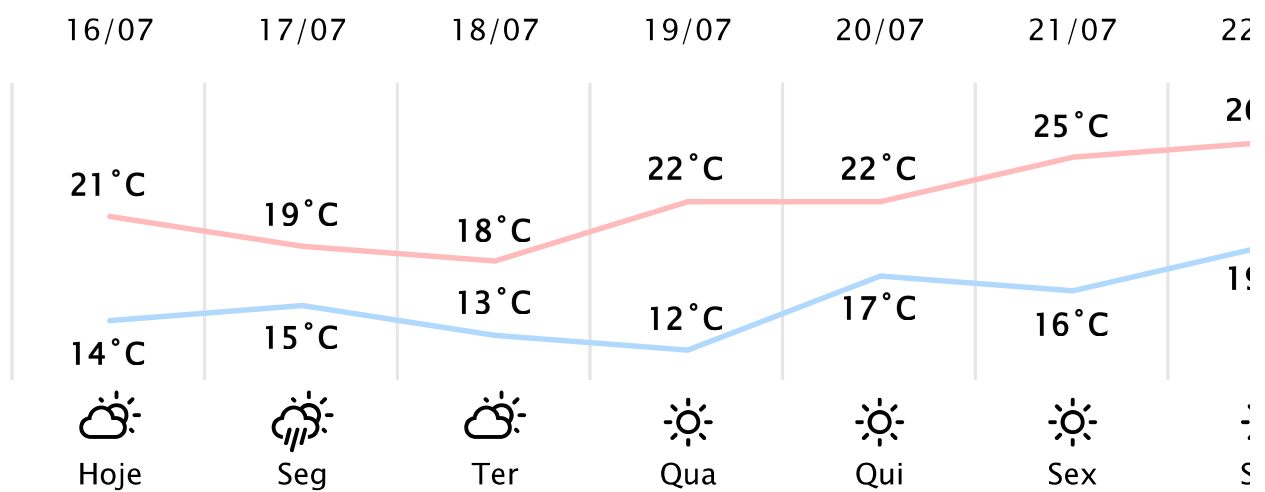

Foz do Iguaçu/PR

(<http://www.simepar.br/prognozweb/simepar/>)

Dom, 16 de Jul de 2023 - 11:45 - Dados medidos por estação meteorológica

21.1°C

Sensação Térmica: 21°C

Precipitação: 0.0 mm

Vento: SO 4 km/h

Rajada: 10 km/h

PREVISÃO DIÁRIA

Dom, 16 de Jul de 2023

UR Umidade Relativa: 59% - 87%

Precipitação Acumulada: 0.0 mm

Probabilidade de Ocorrência de Chuva: 0%

Vento: L 6 km/h

Rajada: 26 km/h

Visibilidade: ---