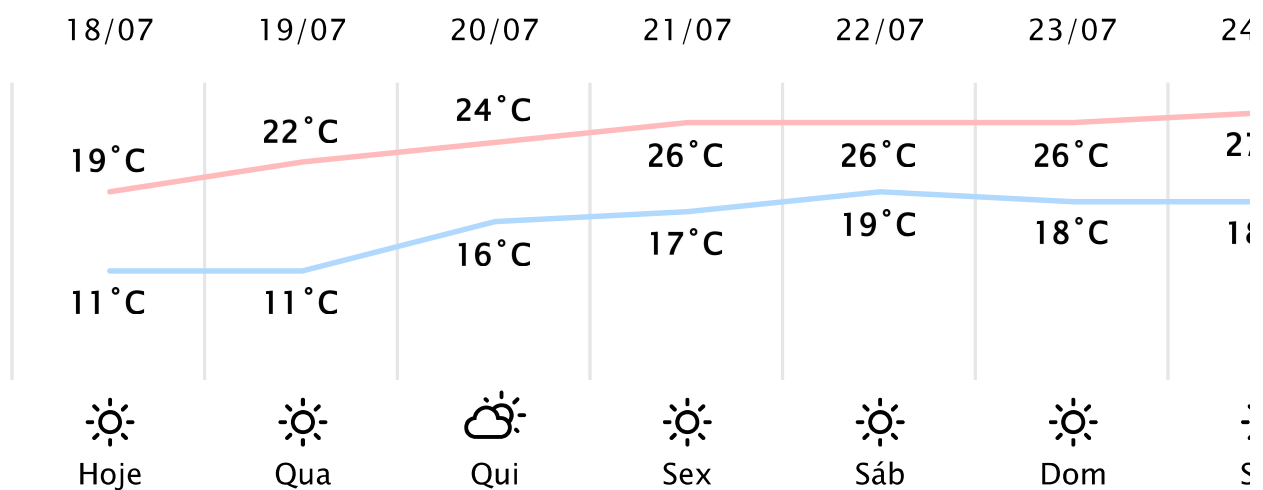

Foz do Iguaçu/PR

(<http://www.simepar.br/prognozweb/simepar/>)

Ter, 18 de Jul de 2023 - 09:45 - Dados medidos por estação meteorológica

9.6°C

Sensação Térmica: 8°C

Precipitação: 0.0 mm

Vento: NE 10 km/h

Rajada: 18 km/h

PREVISÃO DIÁRIA

Ter, 18 de Jul de 2023

UR Umidade Relativa: 65% - 88%

Precipitação Acumulada: 0.0 mm

Probabilidade de Ocorrência de Chuva: 0%

Vento: S 10 km/h

Rajada: 27 km/h

Visibilidade: ---