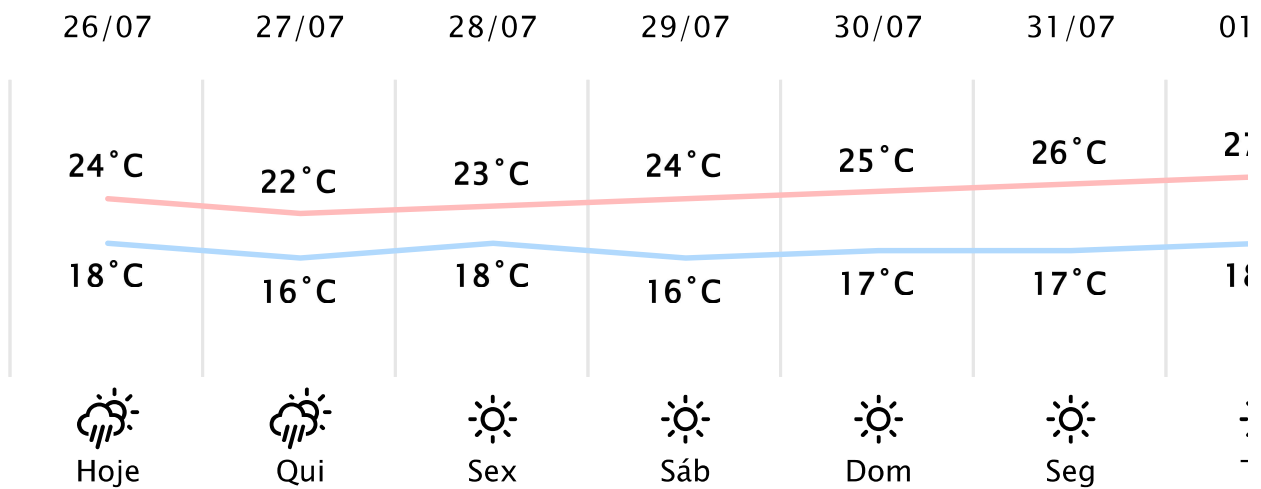

Foz do Iguaçu/PR

(<http://www.simepar.br/prognozweb/simepar/>)

Qua, 26 de Jul de 2023 - 09:45 - Dados medidos por estação meteorológica

20.5°C

Sensação Térmica: 20°C

Precipitação: 0.0 mm

Vento: SO 2 km/h

Rajada: 9 km/h

PREVISÃO DIÁRIA

Qua, 26 de Jul de 2023

UR Umidade Relativa: 61% - 96%

Precipitação Acumulada: 1.9 mm

Probabilidade de Ocorrência de Chuva: 82%

Vento: N 9 km/h

Rajada: 28 km/h

Visibilidade: ---