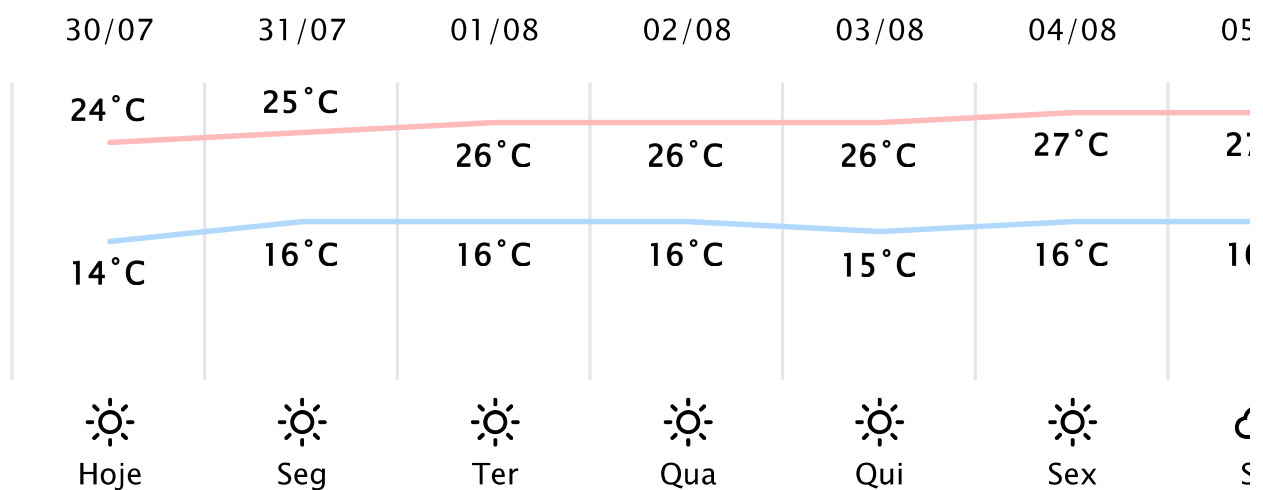

Foz do Iguaçu/PR

(<http://www.simepar.br/prognozweb/simepar/>)

Dom, 30 de Jul de 2023 - 09:45 - Dados medidos por estação meteorológica

18°C

Sensação Térmica: 18°C

Precipitação: 0.0 mm

Vento: SO 8 km/h

Rajada: 11 km/h

PREVISÃO DIÁRIA

Dom, 30 de Jul de 2023

UR Umidade Relativa: 66% - 95%

Precipitação Acumulada: 0.0 mm

Probabilidade de Ocorrência de Chuva: 0%

Vento: L 8 km/h

Rajada: 28 km/h

Visibilidade: ---