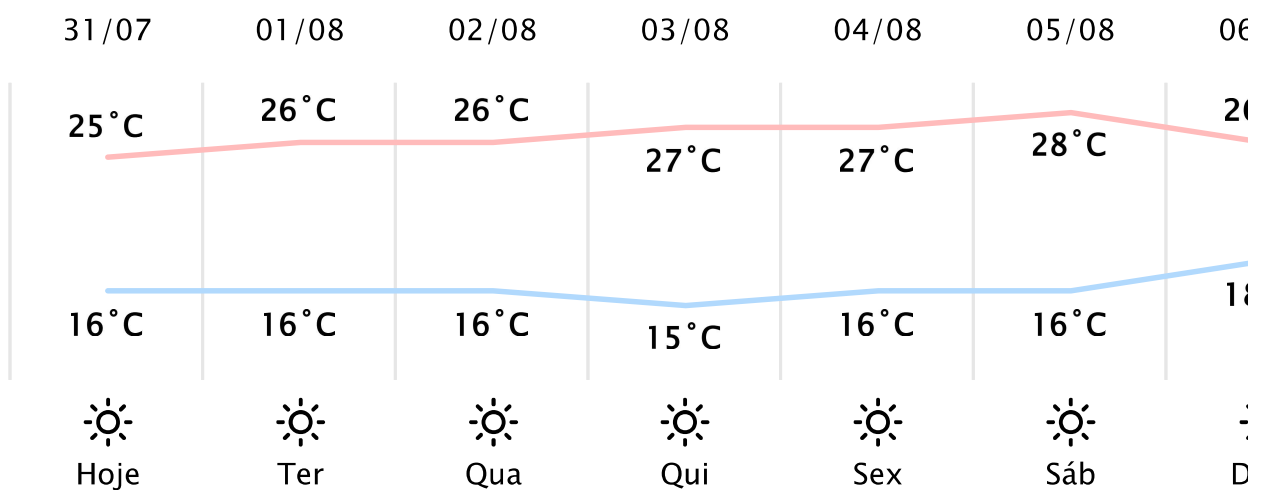

Foz do Iguaçu/PR

(<http://www.simepar.br/prognozweb/simepar/>)

Seg, 31 de Jul de 2023 - 09:45 - Dados medidos por estação meteorológica

19.5°C

Sensação Térmica: 20°C

Precipitação: 0.0 mm

Vento: O 6 km/h

Rajada: 9 km/h

PREVISÃO DIÁRIA

Seg, 31 de Jul de 2023

UR Umidade Relativa: 63% - 93%

Precipitação Acumulada: 0.0 mm

Probabilidade de Ocorrência de Chuva: 0%

Vento: NE 8 km/h

Rajada: 24 km/h

Visibilidade: ---