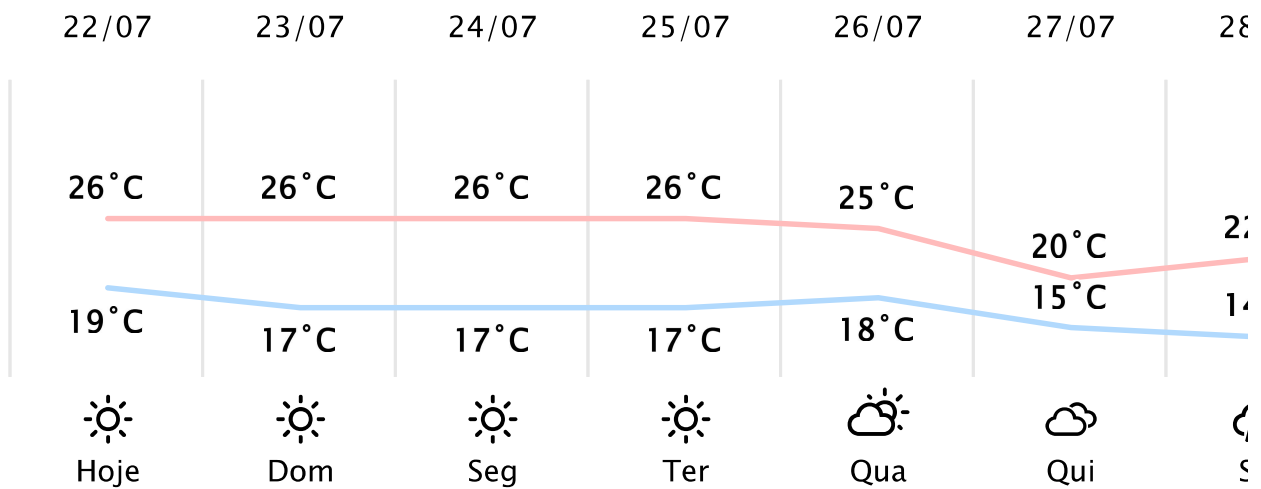

Foz do Iguaçu/PR

(<http://www.simepar.br/prognozweb/simepar/>)

Sáb, 22 de Jul de 2023 - 09:30 - Dados medidos por estação meteorológica

21.9°C

Sensação Térmica: 21°C

Precipitação: 0.0 mm

Vento: SO 14 km/h

Rajada: 22 km/h

PREVISÃO DIÁRIA

Sáb, 22 de Jul de 2023

UR Umidade Relativa: 59% - 74%

Precipitação Acumulada: 0.0 mm

Probabilidade de Ocorrência de Chuva: 0%

Vento: NE 17 km/h

Rajada: 45 km/h

Visibilidade: ---