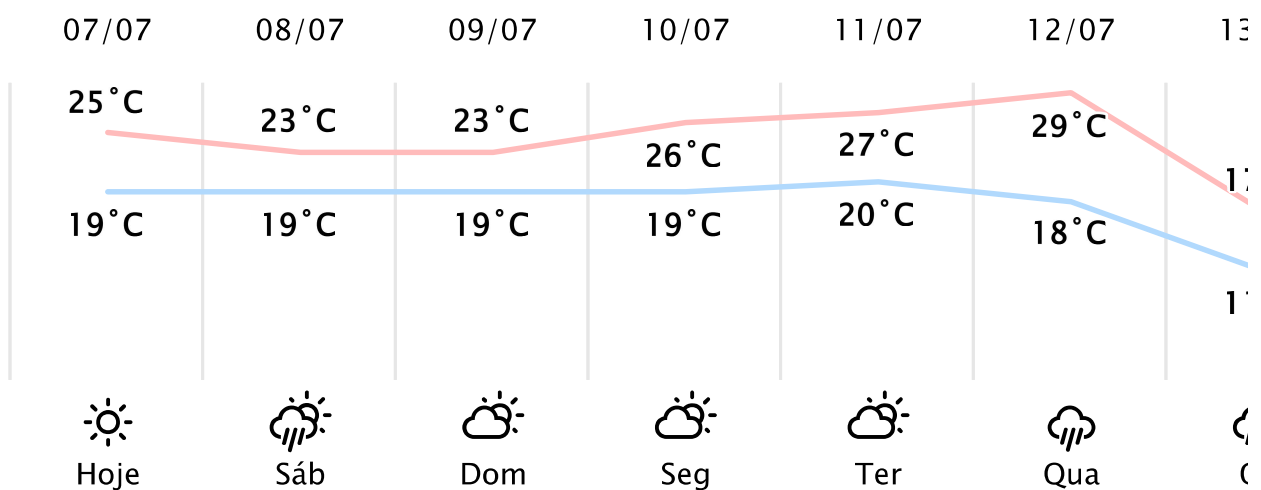

# 20.3°C

Sensação Térmica: 20°C

Precipitação: 0.0 mm

Vento: SO 15 km/h

Rajada: 26 km/h

## PREVISÃO DIÁRIA