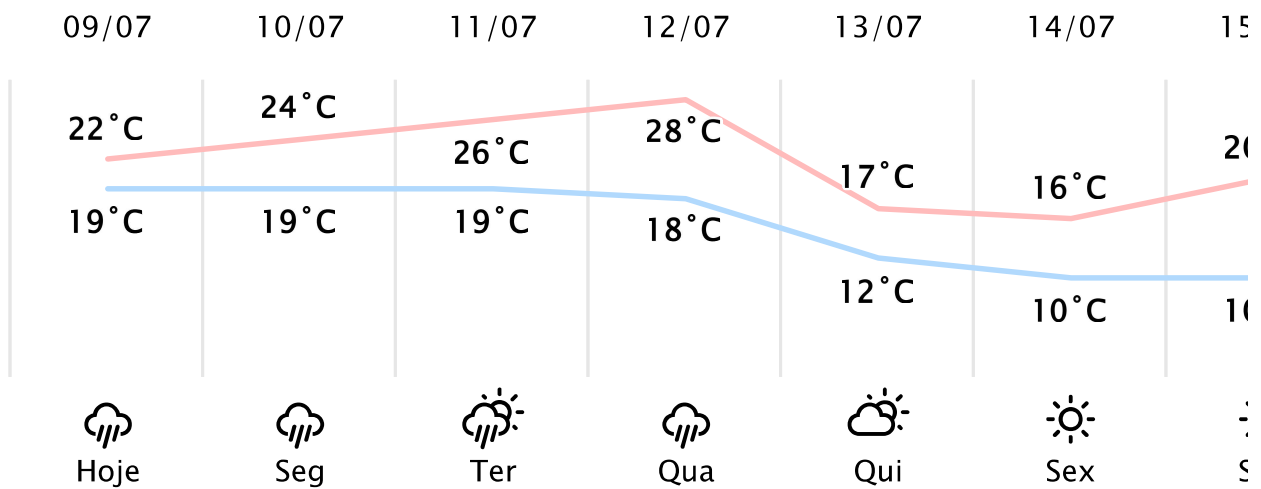

Foz do Iguaçu/PR

(<http://www.simepar.br/prognozweb/simepar/>)

Dom, 09 de Jul de 2023 - 10:00 - Dados medidos por estação meteorológica

21.5°C

Sensação Térmica: 21°C

Precipitação: 0.0 mm

Vento: SO 6 km/h

Rajada: 11 km/h

PREVISÃO DIÁRIA

Dom, 09 de Jul de 2023

UR Umidade Relativa: 88% - 97%

P Precipitação Acumulada: 21.6 mm

U Probabilidade de Ocorrência de Chuva: 97%

V Vento: NE 10 km/h

R Rajada: 31 km/h

Vis Visibilidade: ---