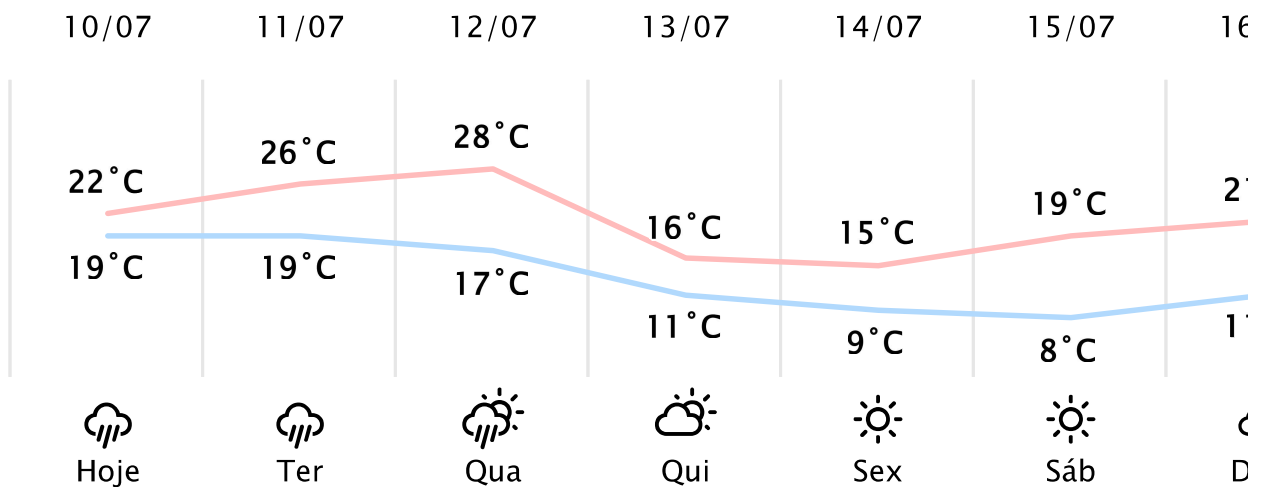

Foz do Iguaçu/PR

(<http://www.simepar.br/prognozweb/simepar/>)

Seg, 10 de Jul de 2023 - 10:00 - Dados medidos por estação meteorológica

18.9°C

Sensação Térmica: 18°C

Precipitação: 0.0 mm

Vento: SO 14 km/h

Rajada: 22 km/h

PREVISÃO DIÁRIA

Seg, 10 de Jul de 2023

UR Umidade Relativa: 90% - 96%

Precipitação Acumulada: 50.9 mm

Probabilidade de Ocorrência de Chuva: 97%

Vento: NE 11 km/h

Rajada: 40 km/h

Visibilidade: ---