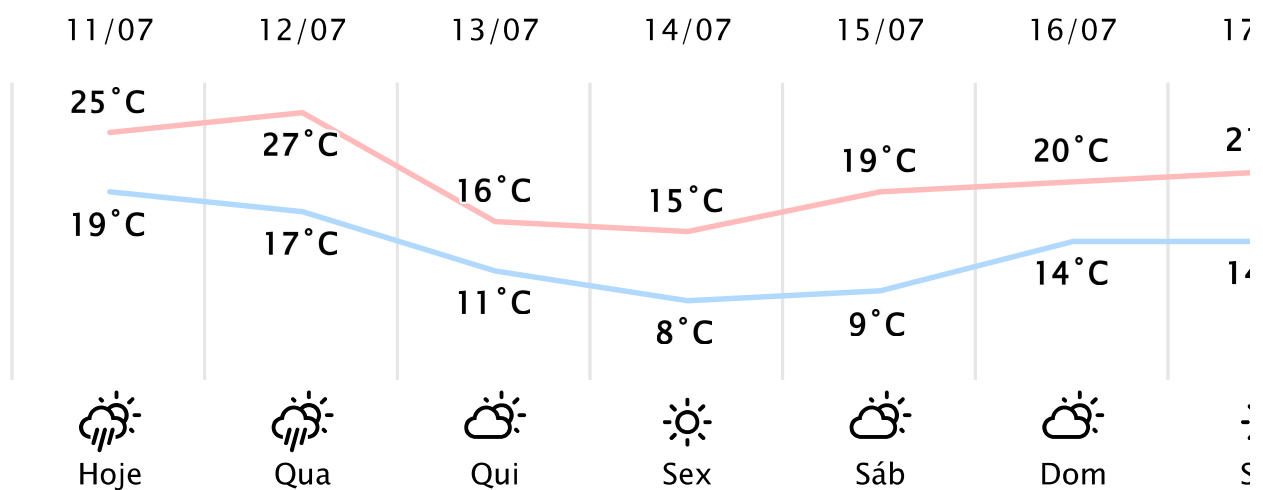

Foz do Iguaçu/PR

(<http://www.simepar.br/prognozweb/simepar/>)

Ter, 11 de Jul de 2023 - 09:45 - Dados medidos por estação meteorológica

22.3°C

Sensação Térmica: 22°C

Precipitação: 0.0 mm

Vento: SO 6 km/h

Rajada: 10 km/h

PREVISÃO DIÁRIA

Ter, 11 de Jul de 2023

UR Umidade Relativa: 74% - 97%

Precipitação Acumulada: 1.1 mm

Probabilidade de Ocorrência de Chuva: 57%

Vento: NE 8 km/h

Rajada: 30 km/h

Visibilidade: ---