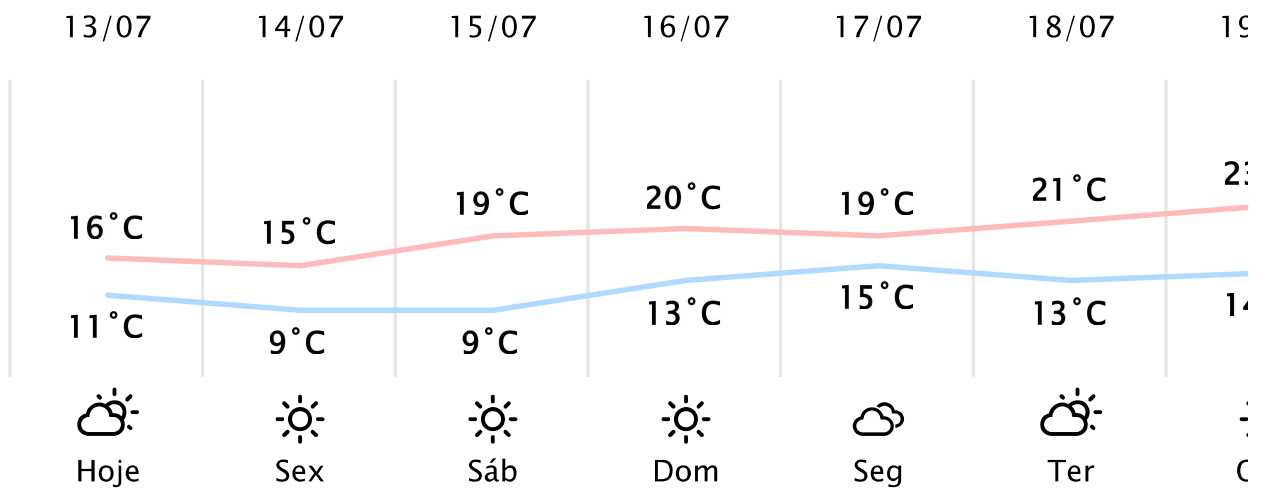

Foz do Iguaçu/PR

(<http://www.simepar.br/prognozweb/simepar/>)

Qui, 13 de Jul de 2023 - 09:00 - Dados medidos por estação meteorológica

11°C

Sensação Térmica: 9°C

Precipitação: 0.0 mm

Vento: L 9 km/h

Rajada: 21 km/h

PREVISÃO DIÁRIA

Qui, 13 de Jul de 2023

UR Umidade Relativa: 67% - 92%

Precipitação Acumulada: 0.0 mm

Probabilidade de Ocorrência de Chuva: 0%

Vento: SO 19 km/h

Rajada: 46 km/h

Visibilidade: ---