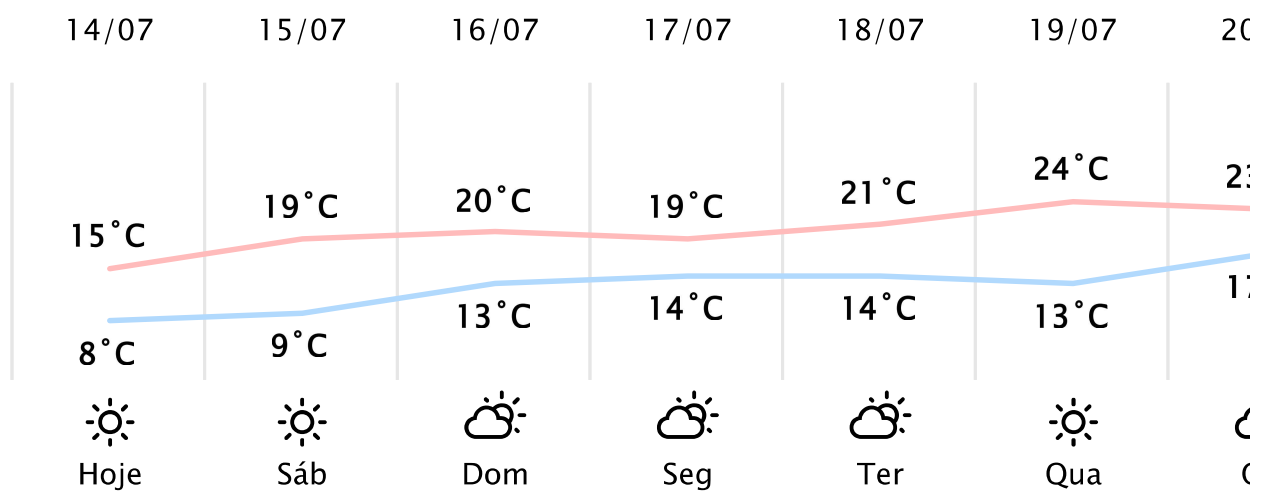

Foz do Iguaçu/PR

(<http://www.simepar.br/prognozweb/simepar/>)

Sex, 14 de Jul de 2023 - 09:30 - Dados medidos por estação meteorológica

9.4°C

Sensação Térmica: 8°C

Precipitação: 0.0 mm

Vento: NO 7 km/h

Rajada: 13 km/h

PREVISÃO DIÁRIA

Sex, 14 de Jul de 2023

UR Umidade Relativa: 55% - 95%

Precipitação Acumulada: 0.0 mm

Probabilidade de Ocorrência de Chuva: 0%

Vento: SE 9 km/h

Rajada: 41 km/h

Visibilidade: ---