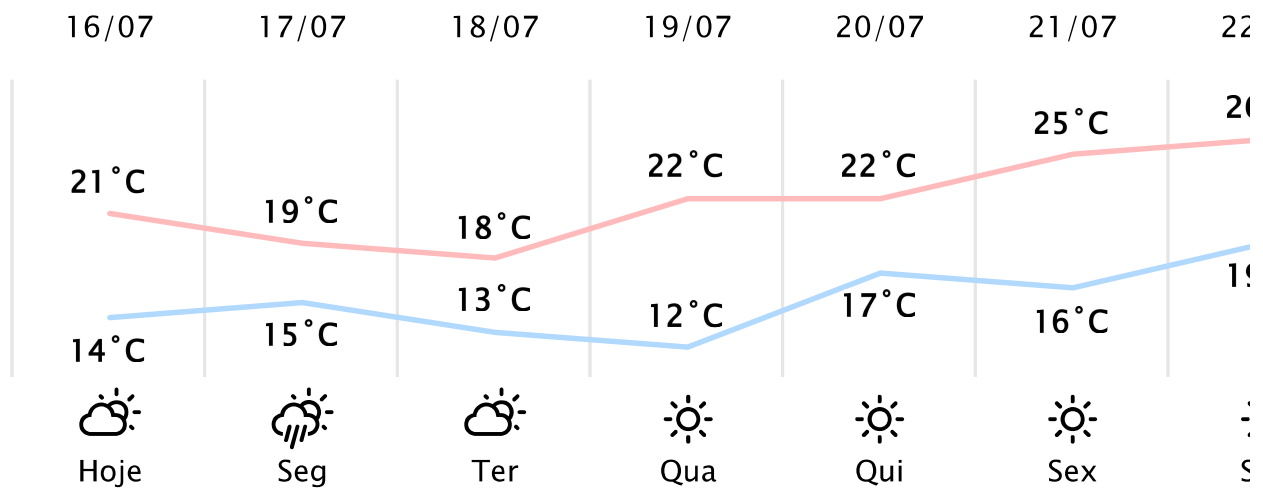

Foz do Iguaçu/PR

(<http://www.simepar.br/prognozweb/simepar/>)

Dom, 16 de Jul de 2023 - 09:00 - Dados medidos por estação meteorológica

14.2°C

Sensação Térmica: 14°C

Precipitação: 0.0 mm

Vento: O 0 km/h

Rajada: 2 km/h

PREVISÃO DIÁRIA

Dom, 16 de Jul de 2023

UR Umidade Relativa: 59% - 87%

Precipitação Acumulada: 0.0 mm

Probabilidade de Ocorrência de Chuva: 0%

Vento: L 6 km/h

Rajada: 26 km/h

Visibilidade: ---