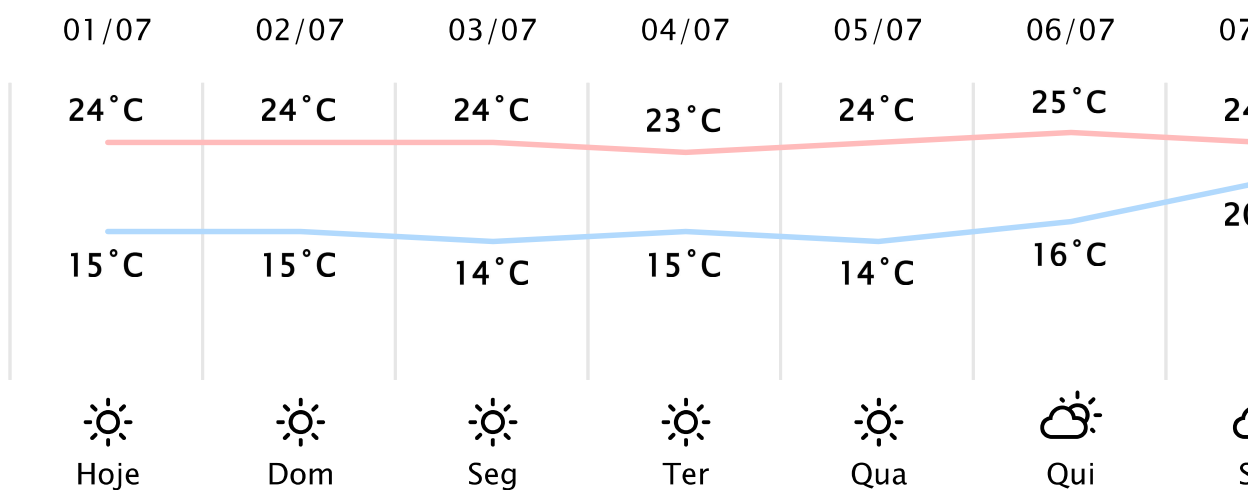

Foz do Iguaçu/PR

(<http://www.simepar.br/prognozweb/simepar/>)

Sáb, 01 de Jul de 2023 - 10:00 - Dados medidos por estação meteorológica

19.3°C

Sensação Térmica: 19°C

Precipitação: 0.0 mm

Vento: L 0 km/h

Rajada: 3 km/h

PREVISÃO DIÁRIA

Sáb, 01 de Jul de 2023

UR Umidade Relativa: 62% - 95%

Precipitação Acumulada: 0.0 mm

Probabilidade de Ocorrência de Chuva: 0%

Vento: L 7 km/h

Rajada: 22 km/h

Visibilidade: ---