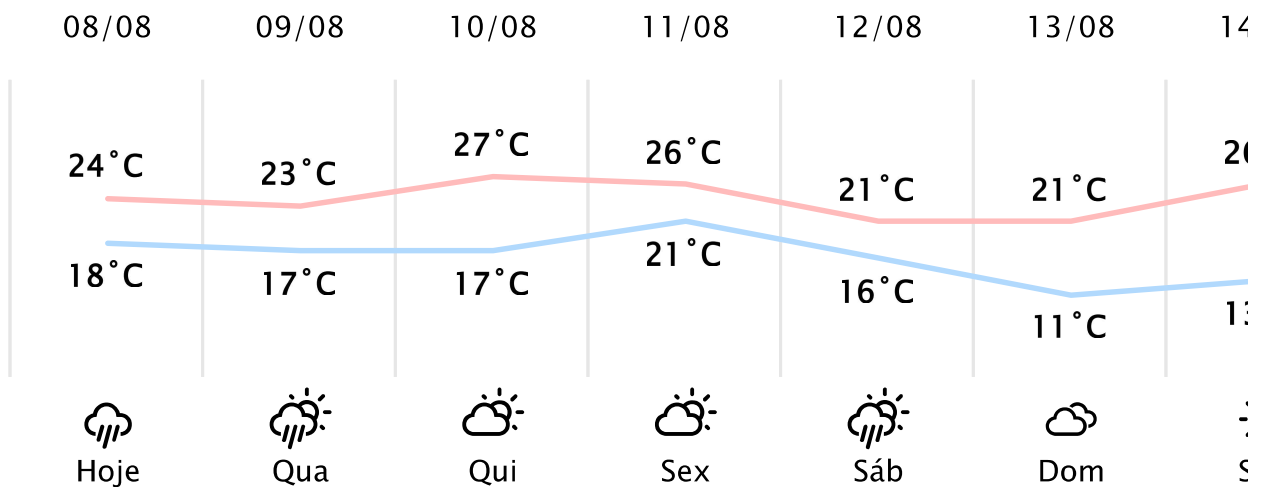

Foz do Iguaçu/PR

(<http://www.simepar.br/prognozweb/simepar/>)

Ter, 08 de Ago de 2023 - 09:45 - Dados medidos por estação meteorológica

17.3°C

Sensação Térmica: 18°C

Precipitação: 0.0 mm

Vento: NO 5 km/h

Rajada: 8 km/h

PREVISÃO DIÁRIA

Ter, 08 de Ago de 2023

UR Umidade Relativa: 78% - 94%

Precipitação Acumulada: 35.6 mm

Probabilidade de Ocorrência de Chuva: 97%

Vento: L 11 km/h

Rajada: 40 km/h

Visibilidade: ---