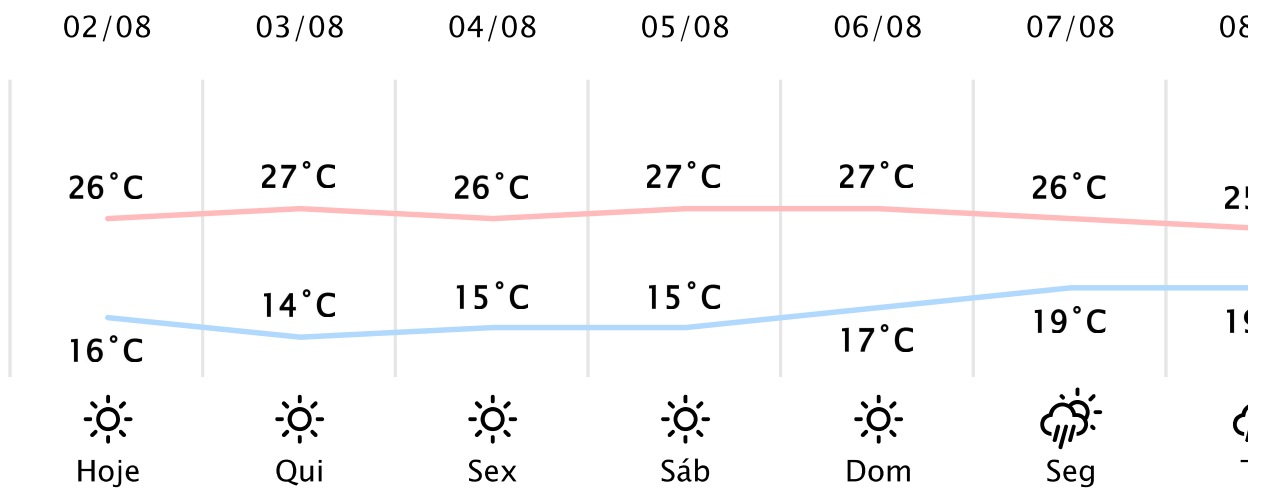

Foz do Iguaçu/PR

(<http://www.simepar.br/prognozweb/simepar/>)

Qua, 02 de Ago de 2023 - 10:45 - Dados medidos por estação meteorológica

22.8°C

Sensação Térmica: 22°C

Precipitação: 0.0 mm

Vento: SO 9 km/h

Rajada: 17 km/h

PREVISÃO DIÁRIA

Qua, 02 de Ago de 2023

UR Umidade Relativa: 55% - 85%

Precipitação Acumulada: 0.0 mm

Probabilidade de Ocorrência de Chuva: 0%

Vento: NE 9 km/h

Rajada: 27 km/h

Visibilidade: ---