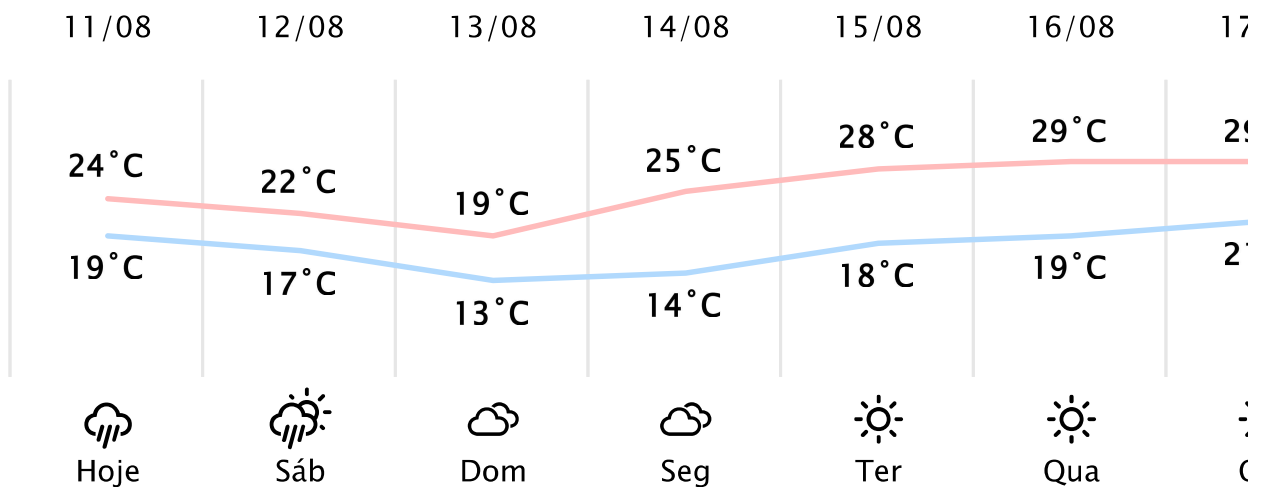

Foz do Iguaçu/PR

(<http://www.simepar.br/prognozweb/simepar/>)

Sex, 11 de Ago de 2023 - 09:00 - Dados medidos por estação meteorológica

21.8°C

Sensação Térmica: 21°C

Precipitação: 0.0 mm

Vento: N 3 km/h

Rajada: 6 km/h

PREVISÃO DIÁRIA

Sex, 11 de Ago de 2023

UR Umidade Relativa: 72% - 91%

Precipitação Acumulada: 25.1 mm

Probabilidade de Ocorrência de Chuva: 95%

Vento: L 13 km/h

Rajada: 58 km/h

Visibilidade: ---