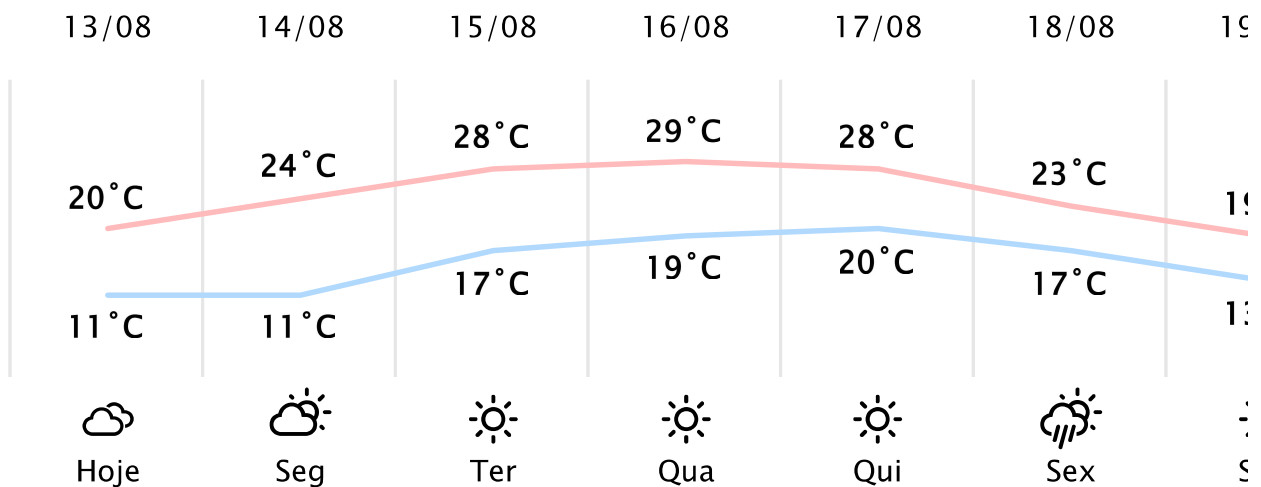

Foz do Iguaçu/PR

(<http://www.simepar.br/prognozweb/simepar/>)

Dom, 13 de Ago de 2023 - 10:00 - Dados medidos por estação meteorológica

12.3°C

Sensação Térmica: 11°C

Precipitação: 0.0 mm

Vento: N 7 km/h

Rajada: 11 km/h

PREVISÃO DIÁRIA

Dom, 13 de Ago de 2023

UR Umidade Relativa: 53% - 86%

Precipitação Acumulada: 0.0 mm

Probabilidade de Ocorrência de Chuva: 0%

Vento: S 10 km/h

Rajada: 34 km/h

Visibilidade: ---