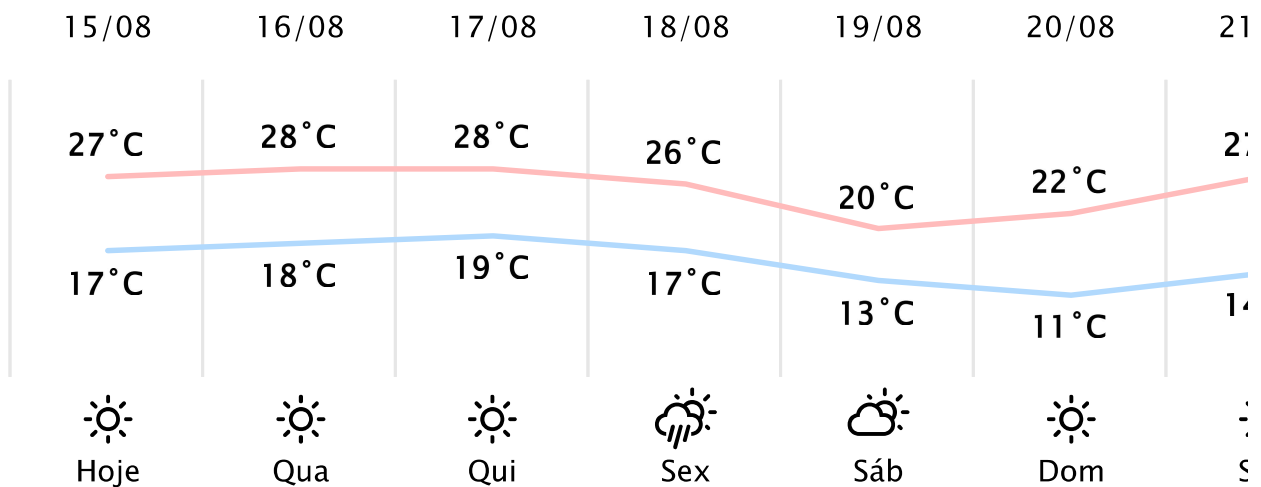

Foz do Iguaçu/PR

(<http://www.simepar.br/prognozweb/simepar/>)

Ter, 15 de Ago de 2023 - 09:45 - Dados medidos por estação meteorológica

21.4°C

Sensação Térmica: 21°C

Precipitação: 0.0 mm

Vento: SO 4 km/h

Rajada: 8 km/h

PREVISÃO DIÁRIA

Ter, 15 de Ago de 2023

UR Umidade Relativa: 64% - 95%

Precipitação Acumulada: 0.0 mm

Probabilidade de Ocorrência de Chuva: 0%

Vento: NE 8 km/h

Rajada: 26 km/h

Visibilidade: ---