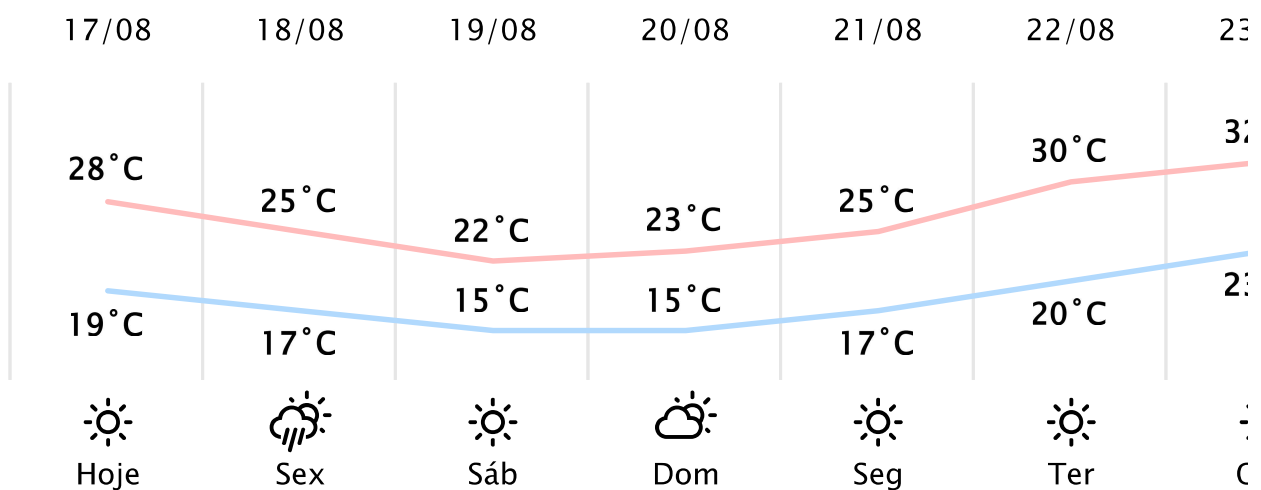

Foz do Iguaçu/PR

(<http://www.simepar.br/prognozweb/simepar/>)

Qui, 17 de Ago de 2023 - 10:00 - Dados medidos por estação meteorológica

23.7°C

Sensação Térmica: 23°C

Precipitação: 0.0 mm

Vento: SO 10 km/h

Rajada: 19 km/h

PREVISÃO DIÁRIA

Qui, 17 de Ago de 2023

UR Umidade Relativa: 54% - 88%

Precipitação Acumulada: 0.0 mm

Probabilidade de Ocorrência de Chuva: 0%

Vento: NE 13 km/h

Rajada: 43 km/h

Visibilidade: ---