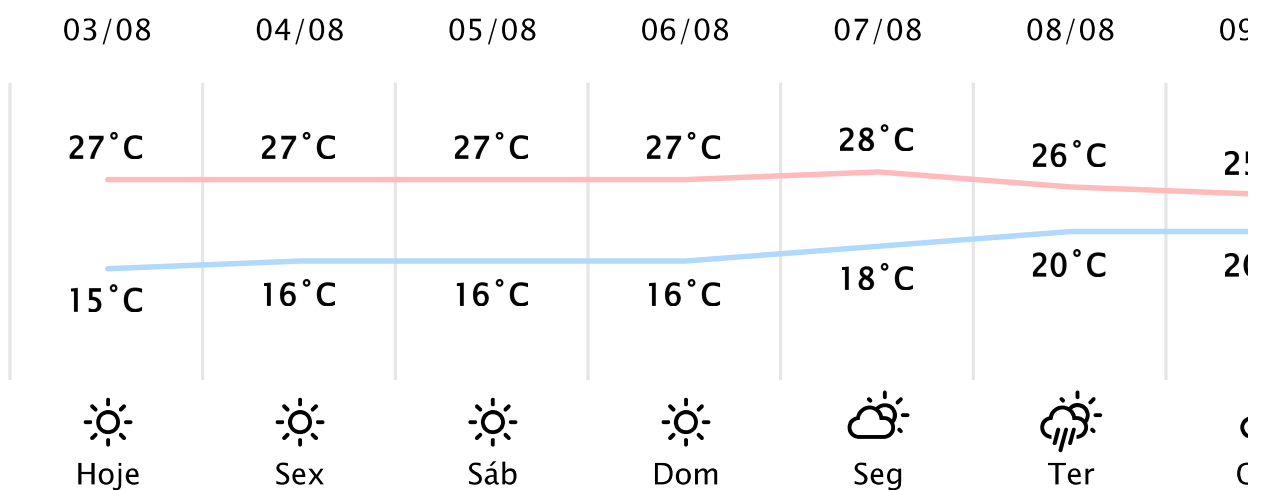

# 17.1°C

Sensação Térmica: 17°C

Precipitação: 0.0 mm

Vento: NO 0 km/h

Rajada: 4 km/h

## PREVISÃO DIÁRIA