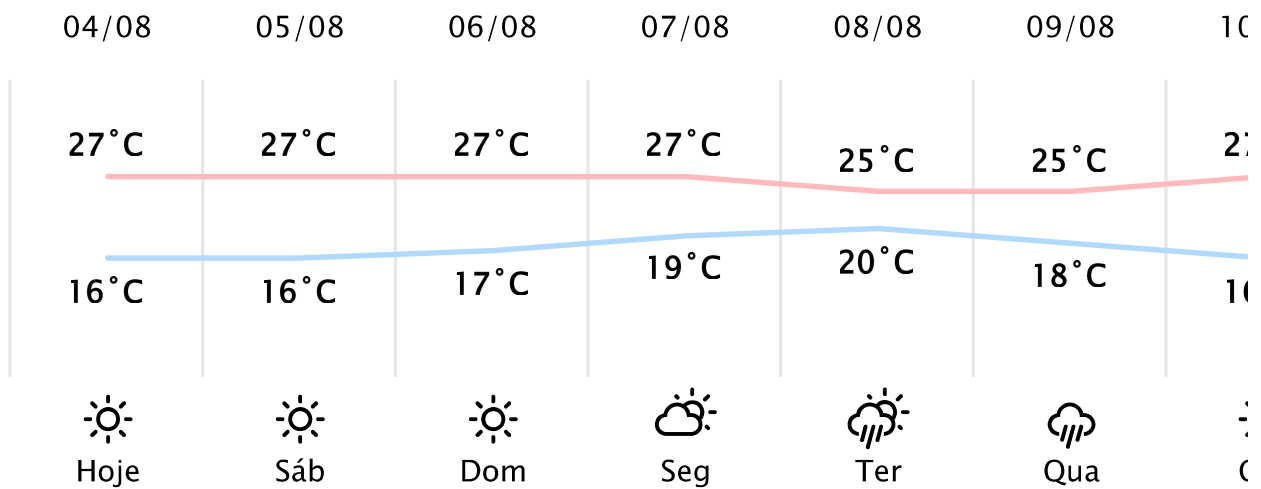

Foz do Iguaçu/PR

(<http://www.simepar.br/prognozweb/simepar/>)

Sex, 04 de Ago de 2023 - 09:00 - Dados medidos por estação meteorológica

17.3°C

Sensação Térmica: 17°C

Precipitação: 0.0 mm

Vento: N 1 km/h

Rajada: 3 km/h

PREVISÃO DIÁRIA

Sex, 04 de Ago de 2023

UR Umidade Relativa: 52% - 93%

Precipitação Acumulada: 0.0 mm

Probabilidade de Ocorrência de Chuva: 0%

Vento: L 7 km/h

Rajada: 22 km/h

Visibilidade: ---