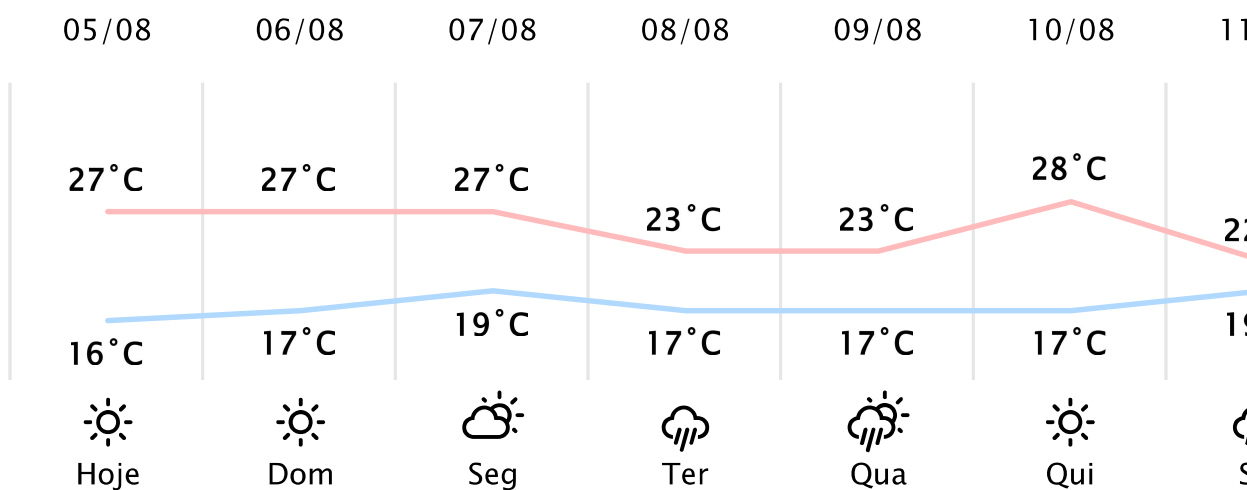

Foz do Iguaçu/PR

(<http://www.simepar.br/prognozweb/simepar/>)

Sáb, 05 de Ago de 2023 - 09:30 - Dados medidos por estação meteorológica

18.9°C

Sensação Térmica: 18°C

Precipitação: 0.0 mm

Vento: L 1 km/h

Rajada: 3 km/h

PREVISÃO DIÁRIA

Sáb, 05 de Ago de 2023

UR Umidade Relativa: 53% - 92%

Precipitação Acumulada: 0.0 mm

Probabilidade de Ocorrência de Chuva: 0%

Vento: L 8 km/h

Rajada: 25 km/h

Visibilidade: ---