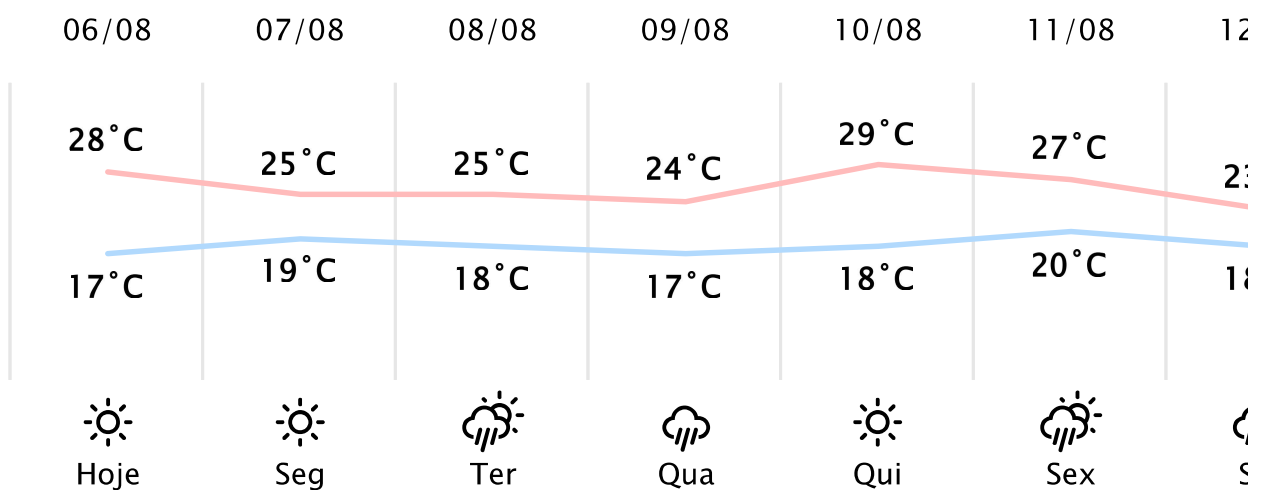

# 20.7°C

Sensação Térmica: 20°C

Precipitação: 0.0 mm

Vento: SO 7 km/h

Rajada: 12 km/h

## PREVISÃO DIÁRIA