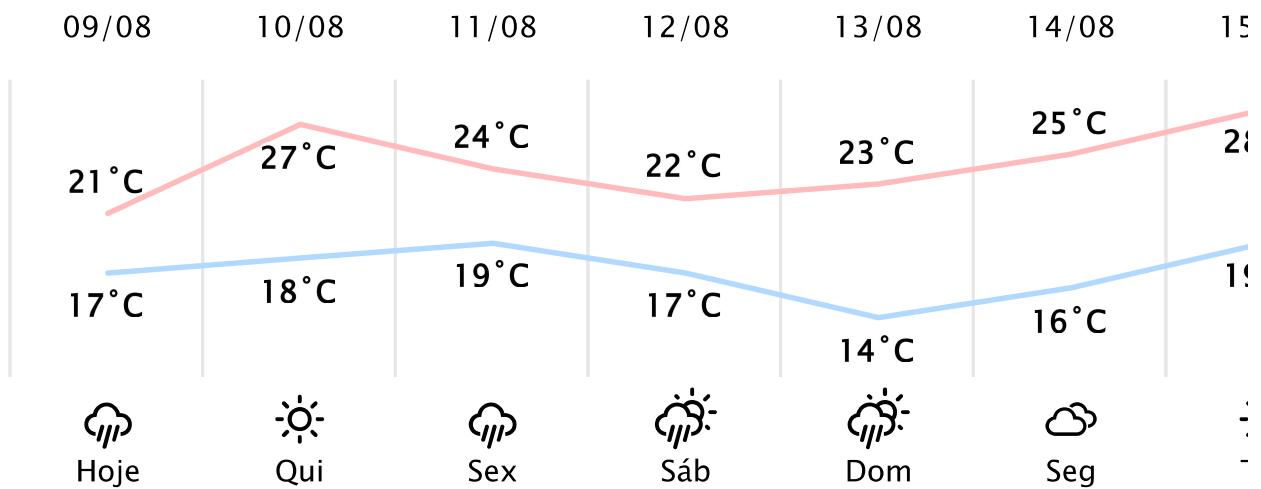

Foz do Iguaçu/PR

(<http://www.simepar.br/prognozweb/simepar/>)

Qua, 09 de Ago de 2023 - 09:45 - Dados medidos por estação meteorológica

15.8°C

Sensação Térmica: 15°C

Precipitação: 0.0 mm

Vento: O 3 km/h

Rajada: 6 km/h

PREVISÃO DIÁRIA

Qua, 09 de Ago de 2023

UR Umidade Relativa: 78% - 94%

Precipitação Acumulada: 34.2 mm

Probabilidade de Ocorrência de Chuva: 98%

Vento: NE 10 km/h

Rajada: 41 km/h

Visibilidade: ---