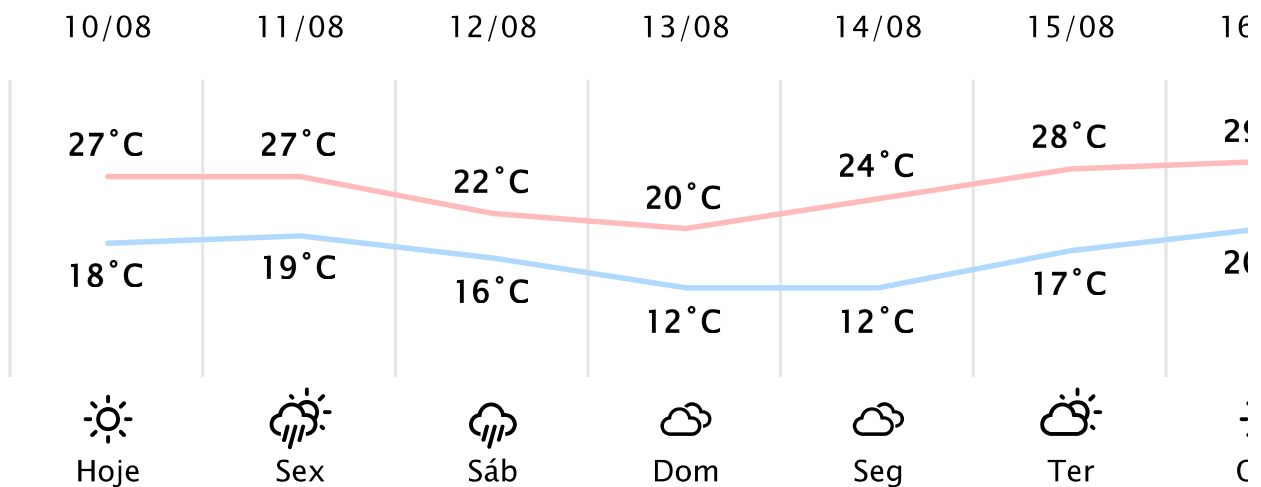

Foz do Iguaçu/PR

(<http://www.simepar.br/prognozweb/simepar/>)

Qui, 10 de Ago de 2023 - 10:00 - Dados medidos por estação meteorológica

21.6°C

Sensação Térmica: 21°C

Precipitação: 0.0 mm

Vento: SO 7 km/h

Rajada: 13 km/h

PREVISÃO DIÁRIA

Qui, 10 de Ago de 2023

UR Umidade Relativa: 64% - 94%

Precipitação Acumulada: 0.0 mm

Probabilidade de Ocorrência de Chuva: 0%

Vento: NE 10 km/h

Rajada: 35 km/h

Visibilidade: ---