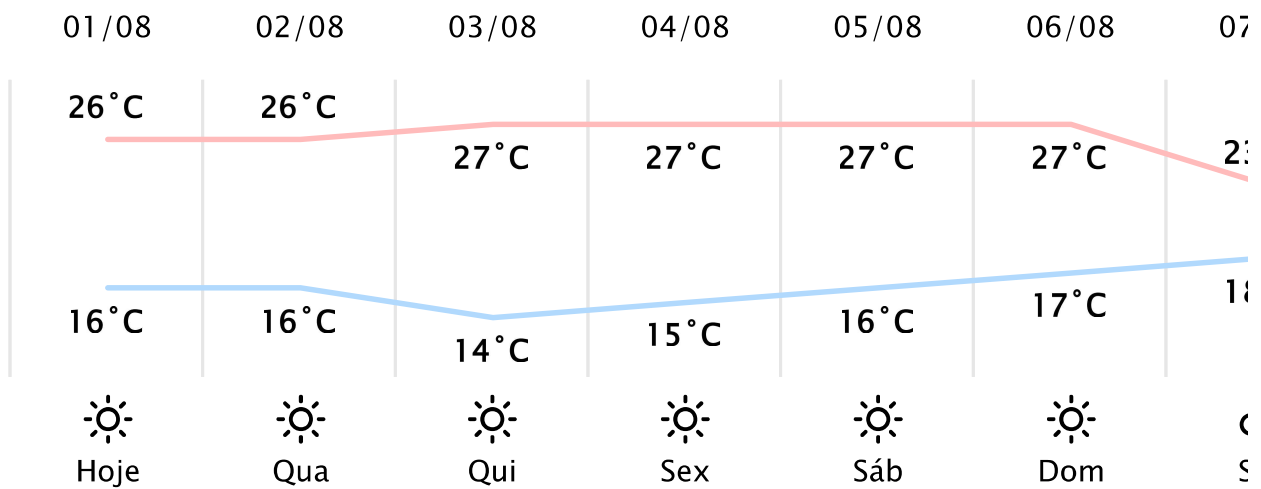

Foz do Iguaçu/PR

(<http://www.simepar.br/prognozweb/simepar/>)

Ter, 01 de Ago de 2023 - 10:00 - Dados medidos por estação meteorológica

20.7°C

Sensação Térmica: 20°C

Precipitação: 0.0 mm

Vento: O 5 km/h

Rajada: 9 km/h

PREVISÃO DIÁRIA

Ter, 01 de Ago de 2023

UR Umidade Relativa: 60% - 94%

Precipitação Acumulada: 0.0 mm

Probabilidade de Ocorrência de Chuva: 0%

Vento: L 8 km/h

Rajada: 27 km/h

Visibilidade: ---