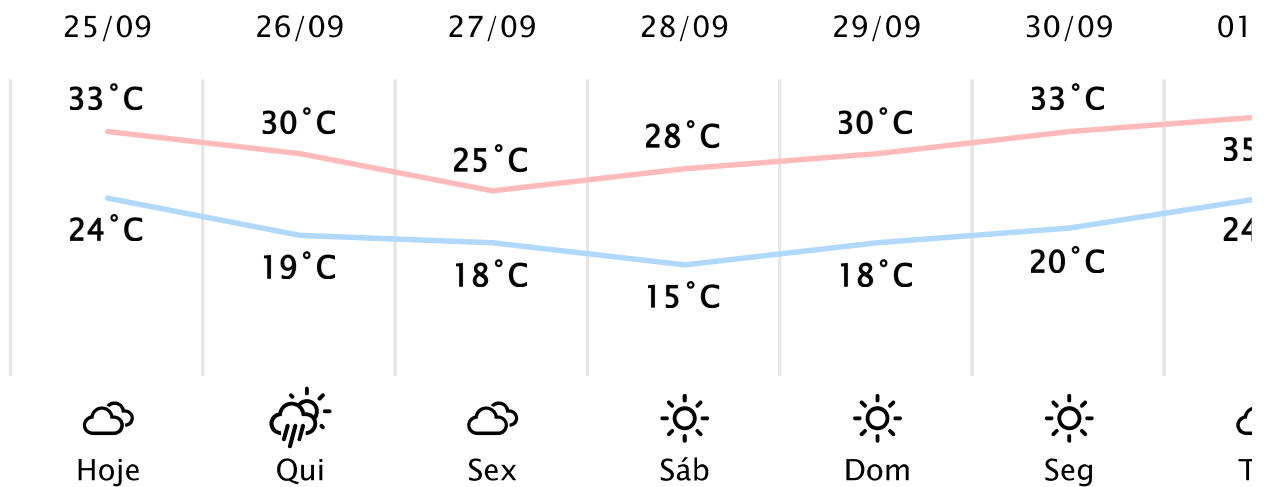

Foz do Iguaçu/PR ↗

(<https://www.simepar.br/simepar/dados_estaco>)

Qua, 25 de Set de 2024 - 09:00 - Dados medidos por estação meteorológica

25.9°C

Sensação Térmica: 25°C

Precipitação: 0.0 mm

Vento: SO 8 km/h

Rajada: 12 km/h

PREVISÃO DIÁRIA

Qui, 26 de Set de 2024

UR Umidade Relativa: 59% - 92%

● Precipitação Acumulada: 7.7 mm

☔ Probabilidade de Ocorrência de Chuva: 95%

🕒 Vento: SO 13 km/h

🌪 Rajada: 56 km/h

👁 Visibilidade: ---