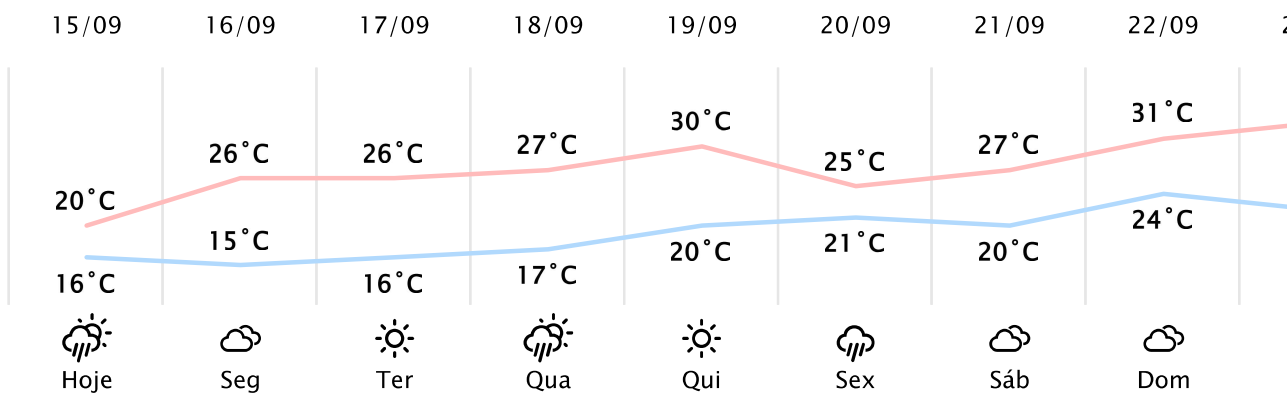

Foz do Iguaçu/PR

(<http://www.simepar.br/prognozweb/simepar/dados_estaco>)

Dom, 15 de Set de 2024 - 09:00 - Dados medidos por estação meteorológica

14.9°C

Sensação Térmica: 15°C

Precipitação: 0.0 mm

Vento: N 4 km/h

Rajada: 8 km/h

PREVISÃO DIÁRIA

Dom, 15 de Set de 2024

UR Umidade Relativa: 79% - 95%

💧 Precipitação Acumulada: 14.8 mm

☂️ Probabilidade de Ocorrência de Chuva:
97%

🕒 Vento: S 9 km/h

🌀 Rajada: 26 km/h

👁️ Visibilidade: ---

Nascer do Sol: 06:37

Pôr do Sol: 18:32

Nascer da Lua: 16:04

Pôr da Lua: 04:58