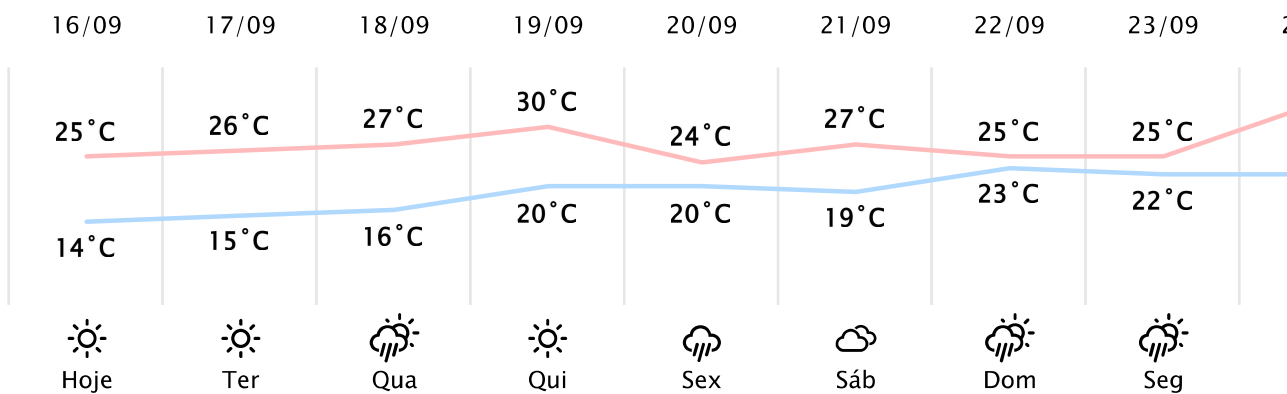

Foz do Iguaçu/PR

(<http://www.simepar.br/prognoszweb/simepar/dados_estaca>)

Seg, 16 de Set de 2024 - 08:45 - Dados medidos por estação meteorológica

14.4°C

Sensação Térmica: 14°C

Precipitação: 0.0 mm

Vento: NE 3 km/h

Rajada: 5 km/h

PREVISÃO DIÁRIA

Sex, 20 de Set de 2024

UR Umidade Relativa: 69% - 97%

Precipitação Acumulada: 27.7 mm

Probabilidade de Ocorrência de Chuva:
98%

Vento: SE 12 km/h

Rajada: 56 km/h

Visibilidade: ---

Nascer do Sol: 06:32

Pôr do Sol: 18:34

Nascer da Lua: 21:27

Pôr da Lua: 08:04