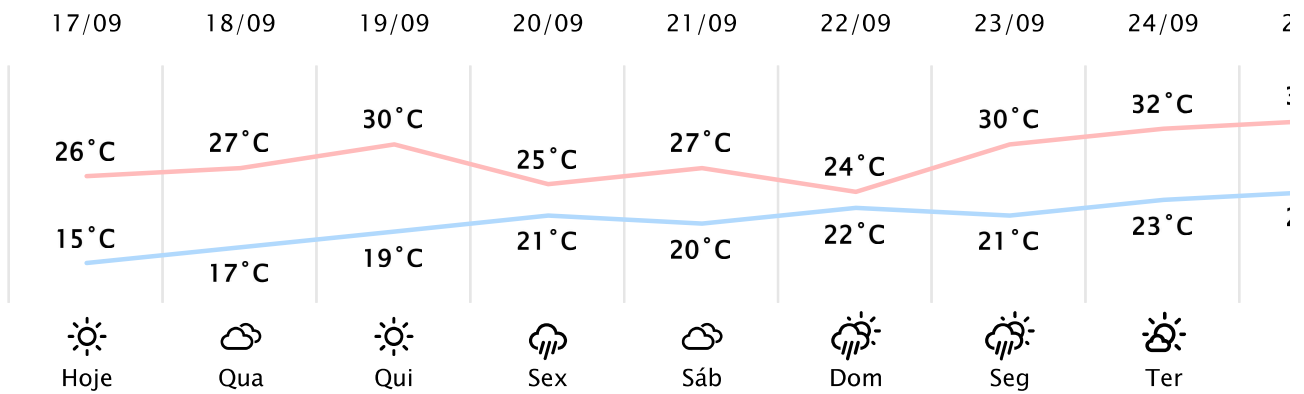

Foz do Iguaçu/PR

(<http://www.simepar.br/prognozweb/simepar/dados_estaca>)

Ter, 17 de Set de 2024 - 10:00 - Dados medidos por estação meteorológica

20.3°C

Sensação Térmica: 20°C

Precipitação: 0.0 mm

Vento: O 12 km/h

Rajada: 19 km/h

PREVISÃO DIÁRIA

Dom, 22 de Set de 2024

UR Umidade Relativa: 79% - 94%

P Precipitação Acumulada: 12.7 mm

Ch Probabilidade de Ocorrência de Chuva: 95%

V Vento: NE 12 km/h

R Rajada: 37 km/h

Vi Visibilidade: ---

Nascer do Sol: 06:29

Pôr do Sol: 18:35

Nascer da Lua: 23:42

Pôr da Lua: 09:29