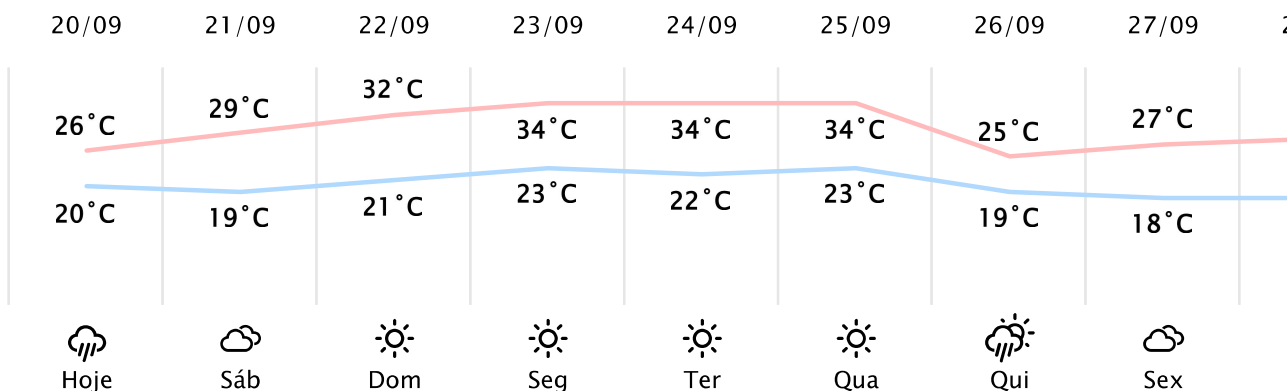

Foz do Iguaçu/PR

(<http://www.simepar.br/prognozweb/simepar/dados_estaca>)

Sex, 20 de Set de 2024 - 09:30 - Dados medidos por estação meteorológica

23.5°C

Sensação Térmica: 23°C

Precipitação: 0.0 mm

Vento: NE 30 km/h

Rajada: 52 km/h

PREVISÃO DIÁRIA

Sex, 20 de Set de 2024

UR Umidade Relativa: 58% - 96%

Precipitação Acumulada: 34.9 mm

Probabilidade de Ocorrência de Chuva:
98%

Vento: NE 15 km/h

Rajada: 61 km/h

Visibilidade: ---

Nascer do Sol: 06:32

Pôr do Sol: 18:34

Nascer da Lua: 21:27

Pôr da Lua: 08:04