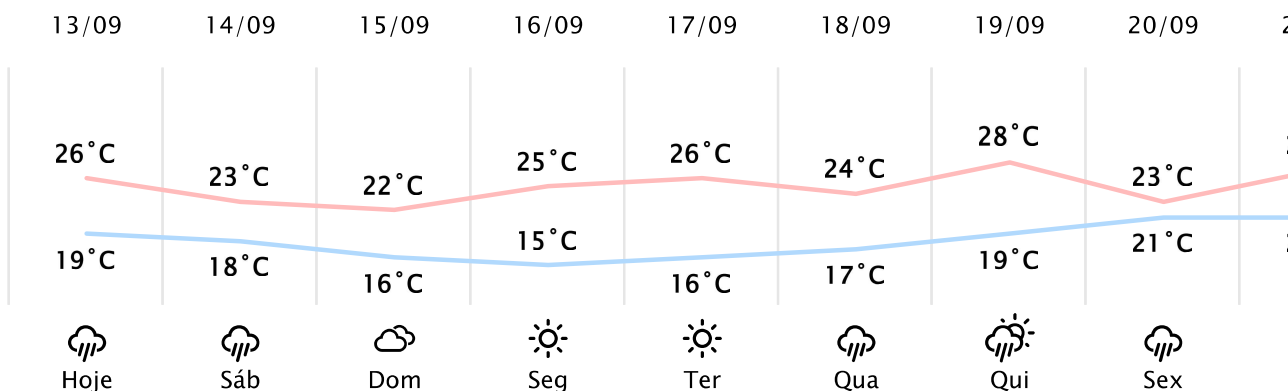

# 18.5°C

Sensação Térmica: 18°C

Precipitação: 0.0 mm

Vento: L 2 km/h

Rajada: 5 km/h

## PREVISÃO DIÁRIA