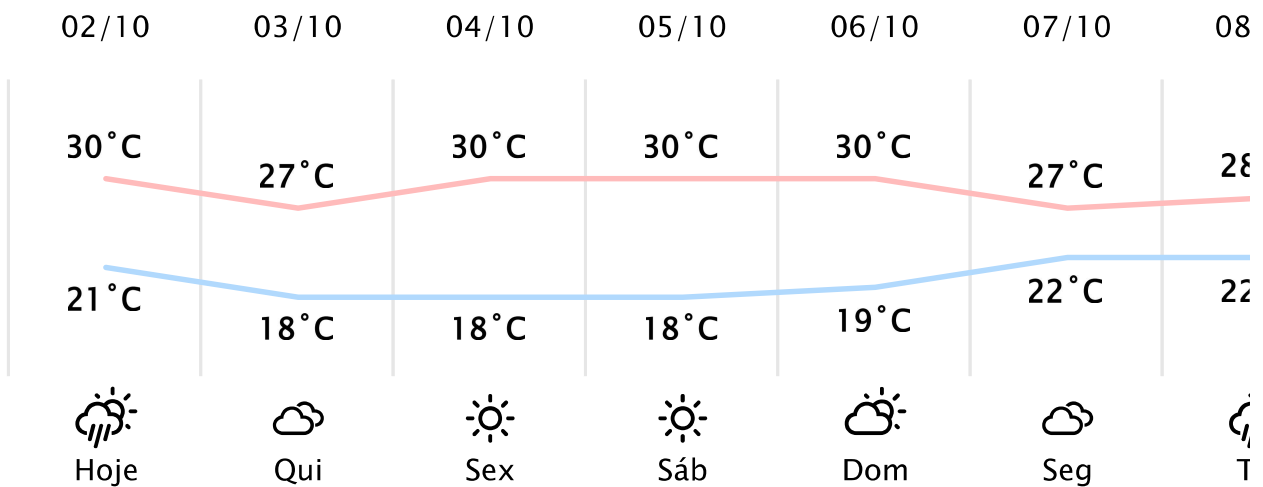

Foz do Iguaçu/PR ↗

(<https://www.simepar.br/simepar/dados_estaco>)

Qua, 02 de Out de 2024 - 09:00 - Dados medidos por estação meteorológica

25.9°C

Sensação Térmica: 25°C

Precipitação: 0.0 mm

Vento: O 5 km/h

Rajada: 9 km/h

PREVISÃO DIÁRIA

Qui, 03 de Out de 2024

UR Umidade Relativa: 49% - 81%

💧 Precipitação Acumulada: 0.0 mm

☂️ Probabilidade de Ocorrência de Chuva: 0%

🕒 Vento: S 15 km/h

🌪️ Rajada: 39 km/h

👁️ Visibilidade: ---