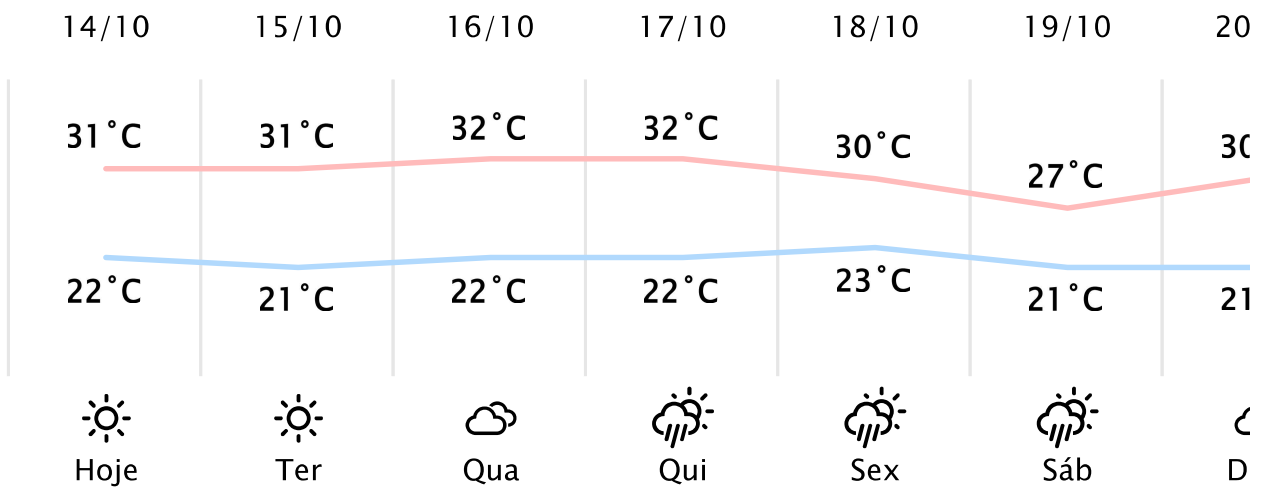

Foz do Iguaçu/PR ↗

(<https://www.simepar.br/simepar/dados_estaco>)

Seg, 14 de Out de 2024 - 08:45 - Dados medidos por estação meteorológica

22.7°C

Sensação Térmica: 22°C

Precipitação: 0.0 mm

Vento: O 13 km/h

Rajada: 22 km/h

PREVISÃO DIÁRIA

Seg, 14 de Out de 2024

UR Umidade Relativa: 49% - 81%

Precipitação Acumulada: 0.0 mm

Probabilidade de Ocorrência de Chuva: 0%

Vento: L 11 km/h

Rajada: 39 km/h

Visibilidade: ---