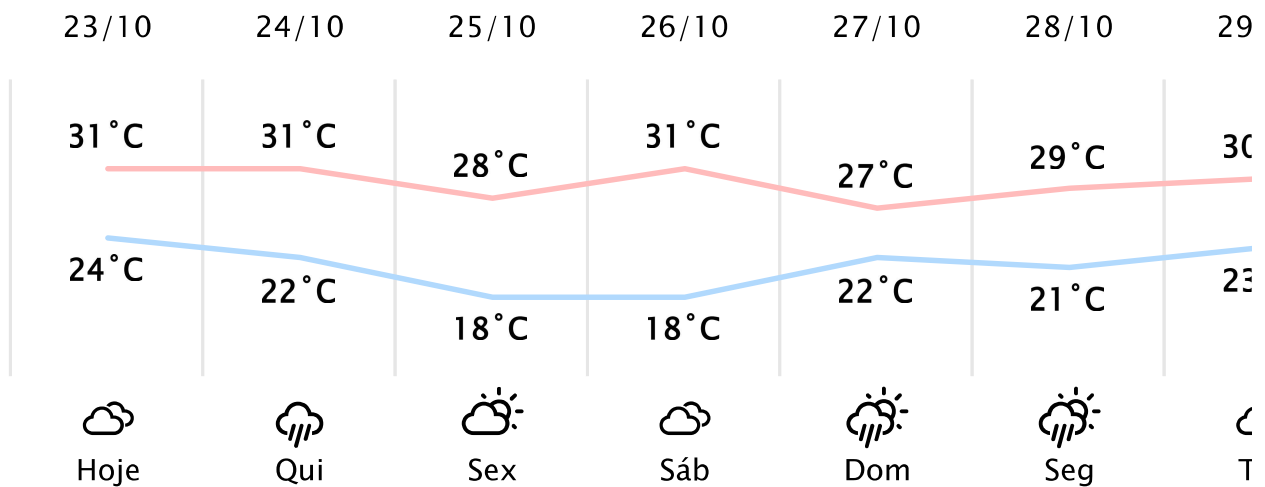

Foz do Iguaçu/PR ↗

(<https://www.simepar.br/simepar/dados_estaco>)

Qua, 23 de Out de 2024 - 09:00 - Dados medidos por estação meteorológica

27.2°C

Sensação Térmica: 29°C

Precipitação: 0.0 mm

Vento: SO 10 km/h

Rajada: 19 km/h

PREVISÃO DIÁRIA

Qui, 24 de Out de 2024

UR Umidade Relativa: 64% - 92%

● Precipitação Acumulada: 16.1 mm

☂ Probabilidade de Ocorrência de Chuva: 97%

🕒 Vento: O 17 km/h

🌪 Rajada: 52 km/h

👁 Visibilidade: ---