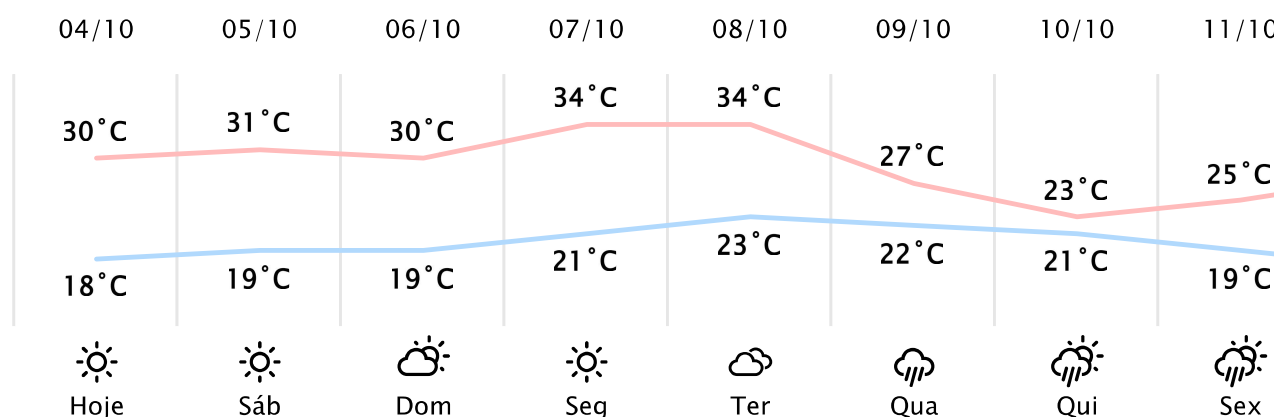

Foz do Iguaçu/PR

Sex, 04 de Out de 2024 - 10:00 - Dados estimados por modelo numérico

24°C

Sensação Térmica: 24°C

Precipitação: 0.0 mm

Vento: L 8 km/h

Rajada: 8 km/h

PREVISÃO DIÁRIA

Sex, 04 de Out de 2024

UR Umidade Relativa: 50% - 89%

Precipitação Acumulada: 0.0 mm

Probabilidade de Ocorrência de Chuva:
0%

Vento: L 8 km/h

Rajada: 34 km/h

Visibilidade: ---

Nascer do Sol: 06:16

Pôr do Sol: 18:40

Nascer da Lua: 07:04

Pôr da Lua: 20:26

PREVISÃO HORÁRIA

Sex, 04 de Out de 2024

10:00	 24°C	0.0 mm	L 8 km/h
11:00	 26°C	0.0 mm	L 5 km/h
12:00	 27°C	0.0 mm	L 4 km/h
13:00	 28°C	0.0 mm	SE 3 km/h
14:00	 29°C	0.0 mm	S 2 km/h
15:00	 29°C	0.0 mm	S 2 km/h
16:00	 30°C	0.0 mm	S 4 km/h
17:00	 29°C	0.0 mm	S 6 km/h
18:00	 27°C	0.0 mm	SE 7 km/h
19:00	 25°C	0.0 mm	L 10 km/h
20:00	 24°C	0.0 mm	L 9 km/h
21:00	 24°C	0.0 mm	L 10 km/h
22:00	 23°C	0.0 mm	L 10 km/h
23:00	 22°C	0.0 mm	L 12 km/h