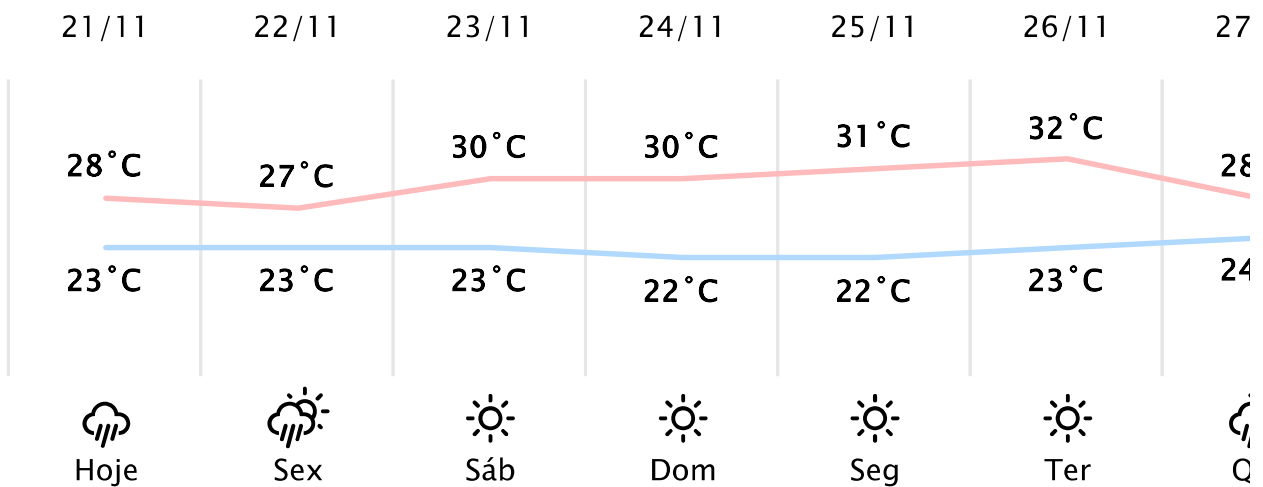

Foz do Iguaçu/PR ↗

(<https://www.simepar.br/simepar/dados_estacc>)

Qui, 21 de Nov de 2024 - 09:00 - Dados medidos por estação meteorológica

26.5°C

Sensação Térmica: 28°C

Precipitação: 0.0 mm

Vento: NE 7 km/h

Rajada: 11 km/h

PREVISÃO DIÁRIA

Qui, 21 de Nov de 2024

UR Umidade Relativa: 77% - 96%

● Precipitação Acumulada: 17.3 mm

☂ Probabilidade de Ocorrência de Chuva: 98%

🕒 Vento: L 6 km/h

🌪️ Rajada: 36 km/h

👁️ Visibilidade: ---