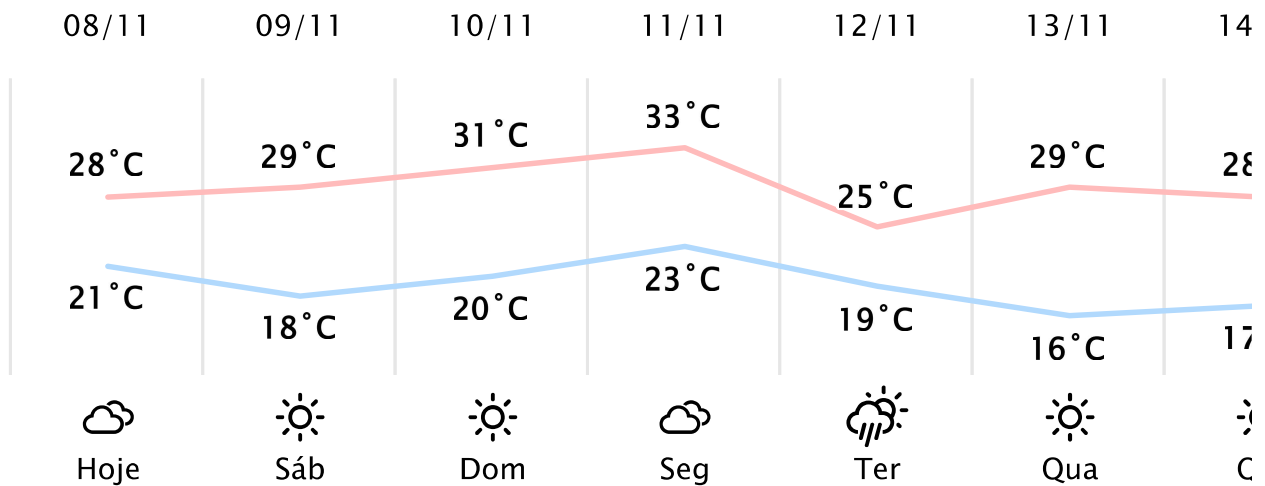

Foz do Iguaçu/PR

Sex, 08 de Nov de 2024 - 09:00 - Dados estimados por modelo numérico

24°C

Sensação Térmica: 24°C

Precipitação: 0.0 mm

Vento: S 14 km/h

Rajada: 21 km/h

PREVISÃO DIÁRIA