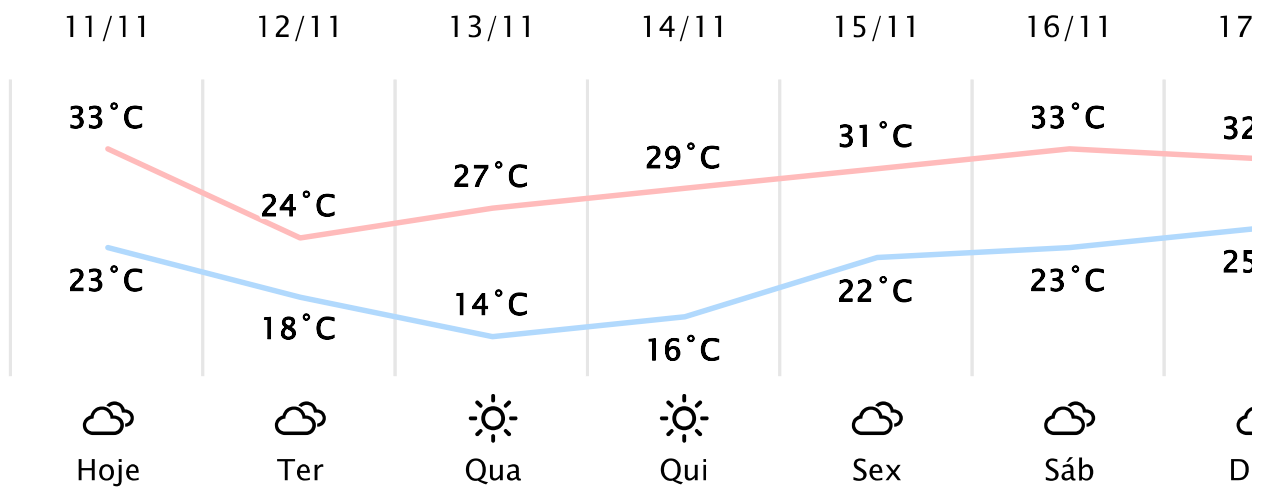

Foz do Iguaçu/PR ↗

(<https://www.simepar.br/simepar/dados_estacc>)

Seg, 11 de Nov de 2024 - 08:30 - Dados medidos por estação meteorológica

27°C

Sensação Térmica: 29°C

Precipitação: 0.0 mm

Vento: SO 9 km/h

Rajada: 18 km/h

PREVISÃO DIÁRIA

Ter, 12 de Nov de 2024

UR Umidade Relativa: 56% - 76%

💧 Precipitação Acumulada: 0.0 mm

☂ Probabilidade de Ocorrência de Chuva: 0%

🕒 Vento: S 16 km/h

🌪️ Rajada: 49 km/h

👁️ Visibilidade: ---