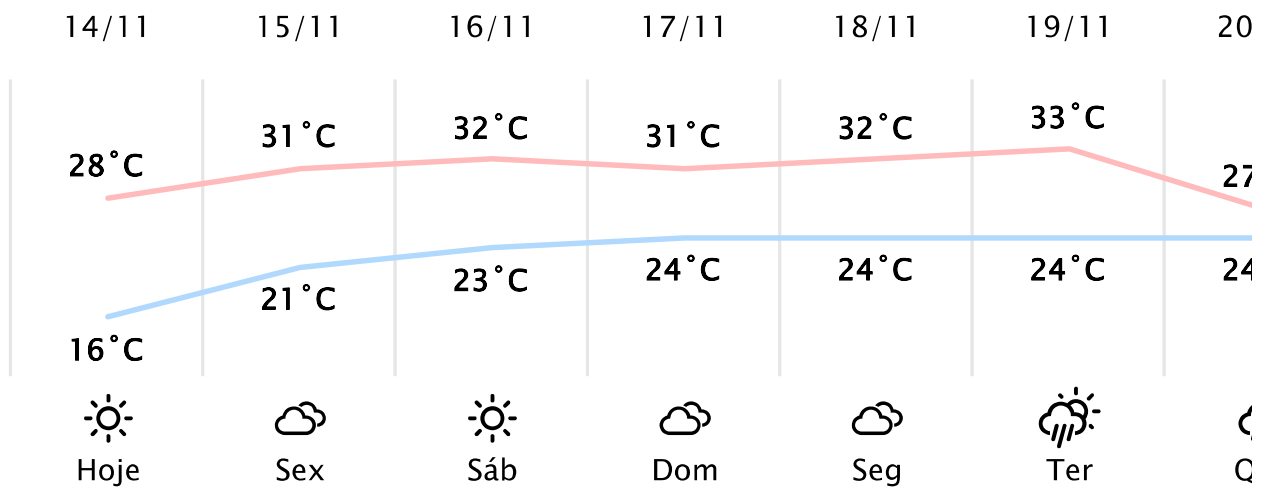

Foz do Iguaçu/PR ↗

(<https://www.simepar.br/simepar/dados_estacc>)

Qui, 14 de Nov de 2024 - 09:00 - Dados medidos por estação meteorológica

22°C

Sensação Térmica: 22°C

Precipitação: 0.0 mm

Vento: NO 6 km/h

Rajada: 14 km/h

PREVISÃO DIÁRIA

Qua, 20 de Nov de 2024

UR Umidade Relativa: 81% - 95%

● Precipitação Acumulada: 20.4 mm

☂ Probabilidade de Ocorrência de Chuva: 96%

🕒 Vento: NO 7 km/h

🌪 Rajada: 37 km/h

👁 Visibilidade: ---