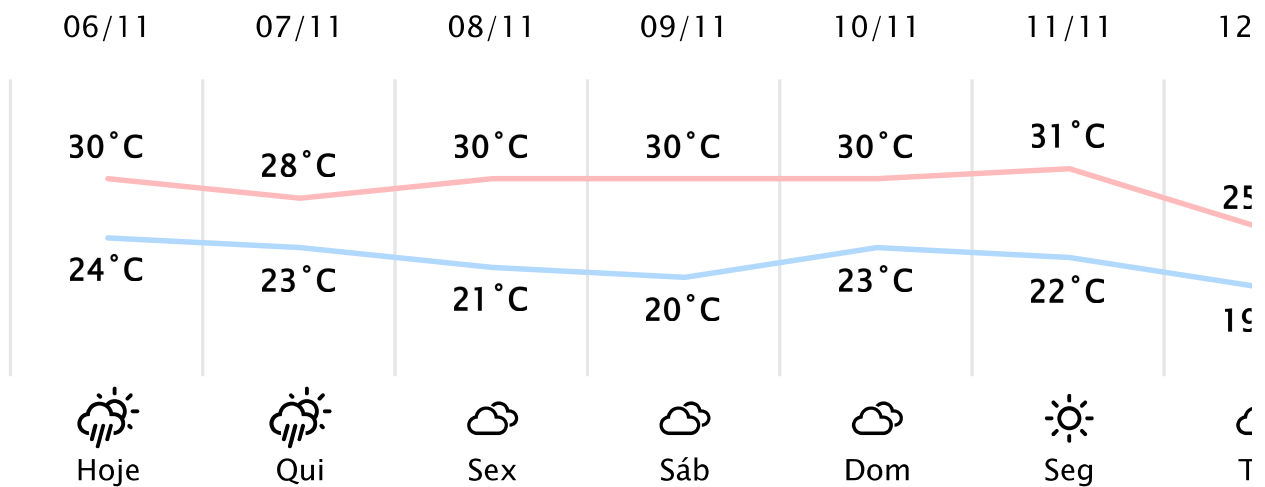

Foz do Iguaçu/PR ↗

(<https://www.simepar.br/simepar/dados_estaco>)

Qua, 06 de Nov de 2024 - 08:45 - Dados medidos por estação meteorológica

27.5°C

Sensação Térmica: 30°C

Precipitação: 0.0 mm

Vento: O 12 km/h

Rajada: 18 km/h

PREVISÃO DIÁRIA

Qui, 07 de Nov de 2024

UR Umidade Relativa: 74% - 95%

💧 Precipitação Acumulada: 9.8 mm

☔ Probabilidade de Ocorrência de Chuva: 98%

🕒 Vento: S 8 km/h

🌪️ Rajada: 34 km/h

👁️ Visibilidade: ---