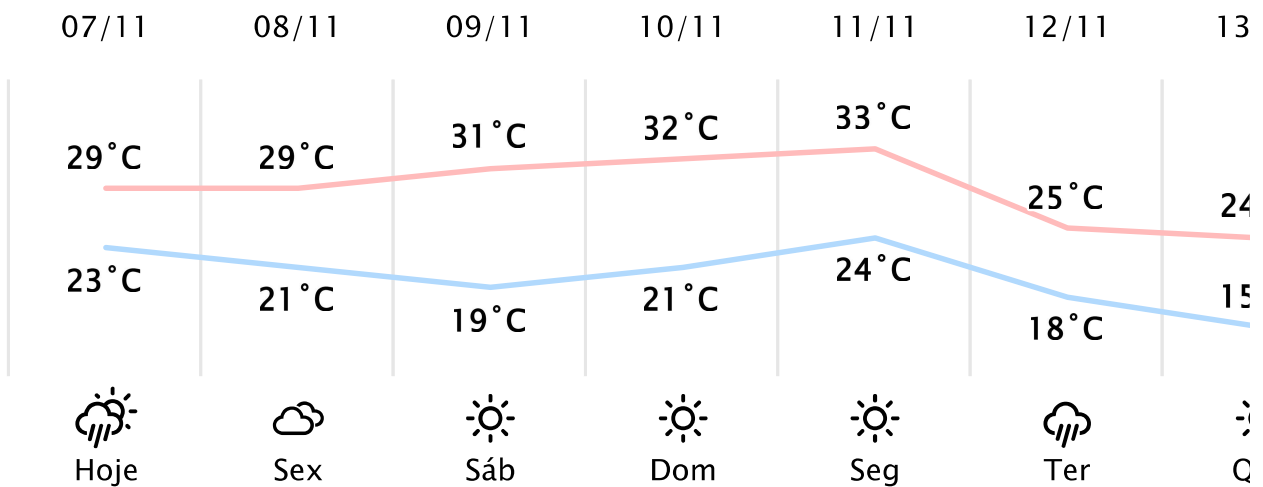

Foz do Iguaçu/PR ↗

(<https://www.simepar.br/simepar/dados_estaco>)

Qui, 07 de Nov de 2024 - 09:00 - Dados medidos por estação meteorológica

24.7°C

Sensação Térmica: 24°C

Precipitação: 0.0 mm

Vento: O 4 km/h

Rajada: 7 km/h

PREVISÃO DIÁRIA

Qui, 07 de Nov de 2024

UR Umidade Relativa: 69% - 95%

Precipitação Acumulada: 9.5 mm

Probabilidade de Ocorrência de Chuva: 96%

Vento: S 9 km/h

Rajada: 30 km/h

Visibilidade: ---