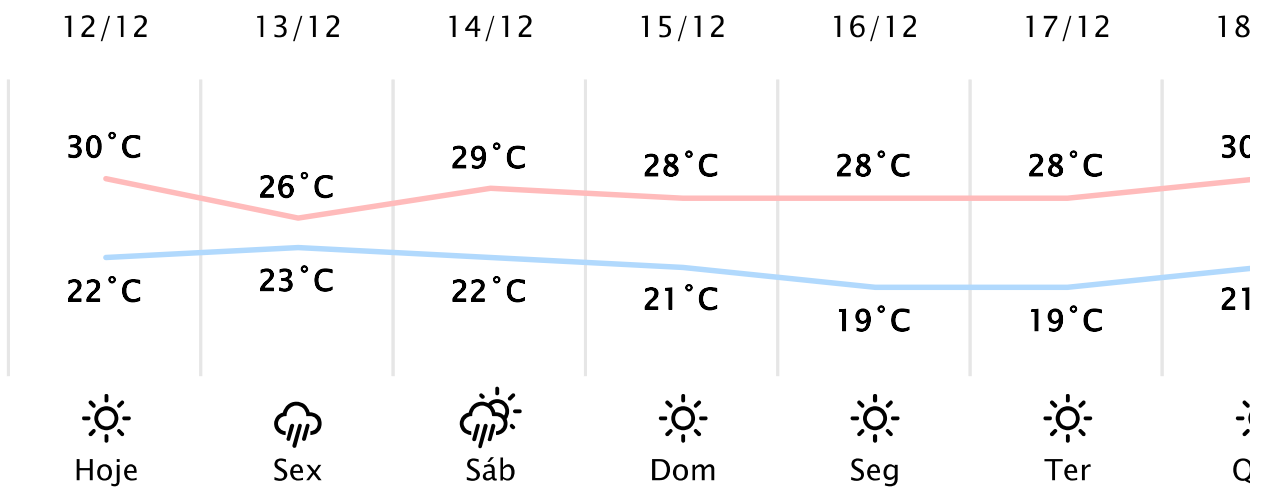

Foz do Iguaçu/PR ↗

(<https://www.simepar.br/simepar/dados_estacc>)

Qui, 12 de Dez de 2024 - 08:15 - Dados medidos por estação meteorológica

24.1°C

Sensação Térmica: 24°C

Precipitação: 0.0 mm

Vento: O 12 km/h

Rajada: 19 km/h

PREVISÃO DIÁRIA

Sex, 13 de Dez de 2024

UR Umidade Relativa: 73% - 96%

💧 Precipitação Acumulada: 20.9 mm

☂ Probabilidade de Ocorrência de Chuva: 96%

🕒 Vento: NE 12 km/h

🌪️ Rajada: 55 km/h

👁️ Visibilidade: ---