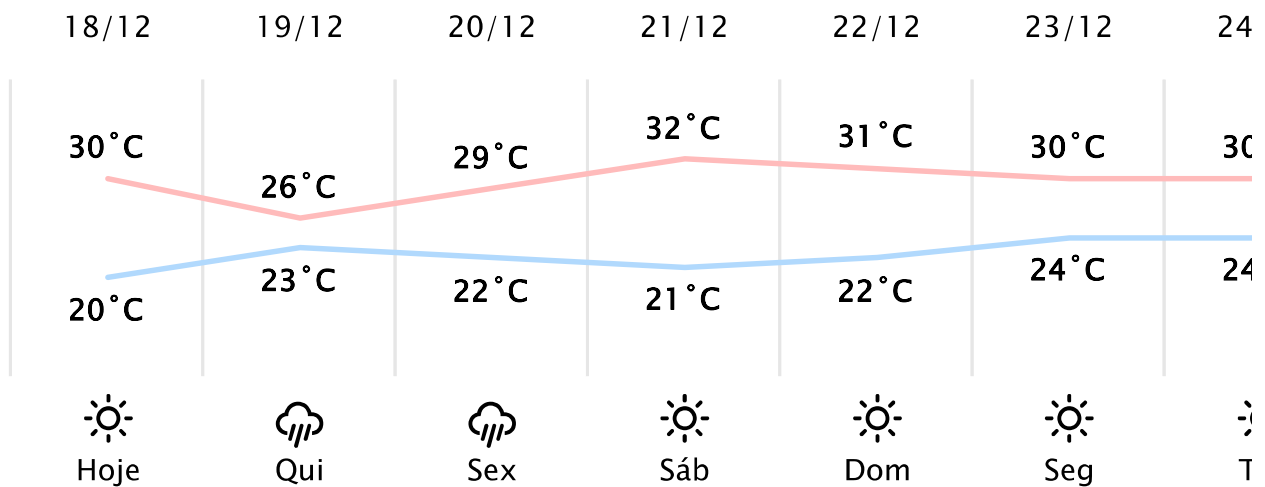

Foz do Iguaçu/PR ↗

(<https://www.simepar.br/simepar/dados_estaco>)

Qua, 18 de Dez de 2024 - 10:45 - Dados medidos por estação meteorológica

26.7°C

Sensação Térmica: 28°C

Precipitação: 0.0 mm

Vento: O 13 km/h

Rajada: 21 km/h

PREVISÃO DIÁRIA

Qui, 19 de Dez de 2024

UR Umidade Relativa: 78% - 97%

● Precipitação Acumulada: 27.4 mm

☂ Probabilidade de Ocorrência de Chuva: 98%

🕒 Vento: NE 11 km/h

🌪️ Rajada: 35 km/h

👁️ Visibilidade: ---