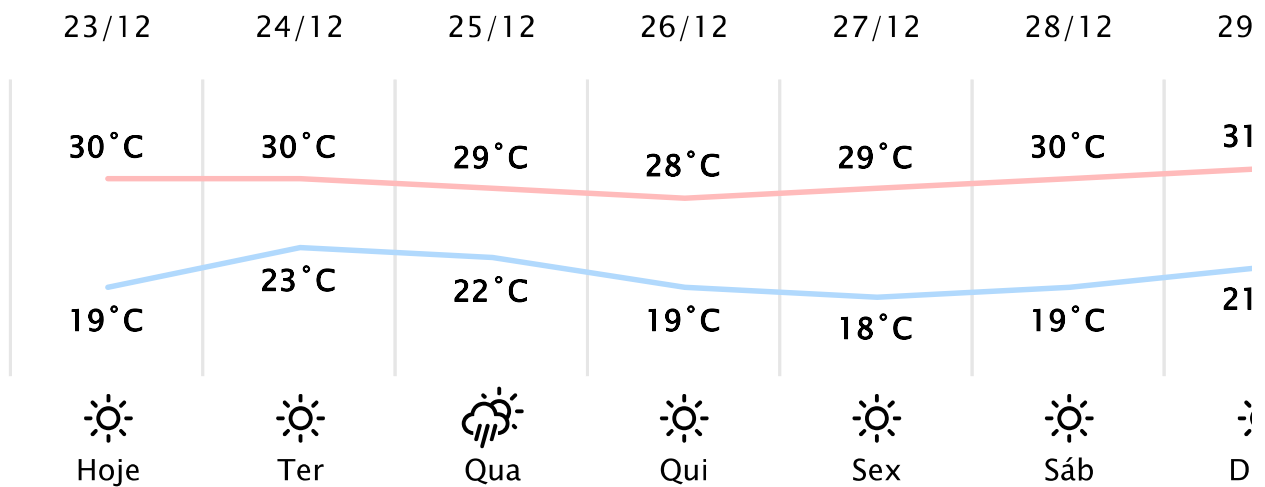

Foz do Iguaçu/PR ↗

(<https://www.simepar.br/simepar/dados_estaco>)

Seg, 23 de Dez de 2024 - 08:00 - Dados medidos por estação meteorológica

22°C

Sensação Térmica: 22°C

Precipitação: 0.0 mm

Vento: N 5 km/h

Rajada: 10 km/h

PREVISÃO DIÁRIA

Qua, 25 de Dez de 2024

UR Umidade Relativa: 54% - 91%

P Precipitação Acumulada: 3.1 mm

U Probabilidade de Ocorrência de Chuva: 93%

V Vento: SO 9 km/h

R Rajada: 27 km/h

Vi Visibilidade: ---