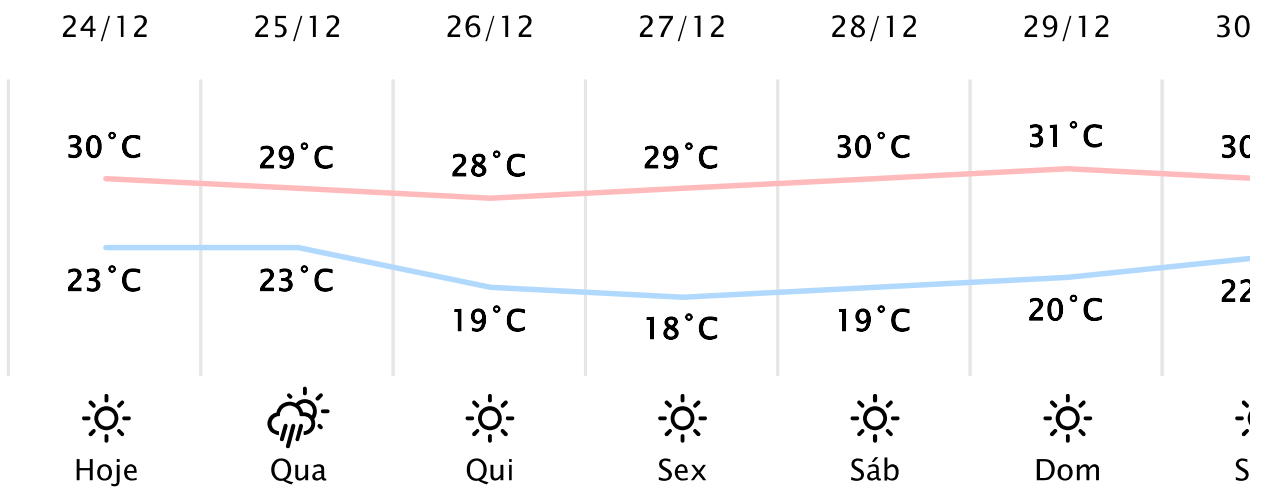

Foz do Iguaçu/PR ↗

(<https://www.simepar.br/simepar/dados_estaco>)

Ter, 24 de Dez de 2024 - 09:45 - Dados medidos por estação meteorológica

26.6°C

Sensação Térmica: 28°C

Precipitação: 0.0 mm

Vento: SO 18 km/h

Rajada: 28 km/h

PREVISÃO DIÁRIA

Qua, 25 de Dez de 2024

UR Umidade Relativa: 57% - 95%

Precipitação Acumulada: 1.4 mm

Probabilidade de Ocorrência de Chuva: 75%

Vento: SO 9 km/h

Rajada: 29 km/h

Visibilidade: ---